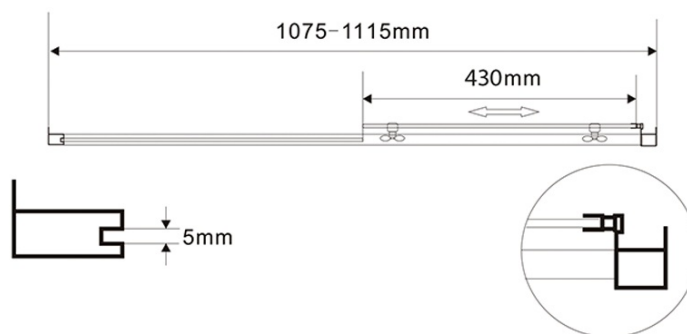

## Rozměry

Šířka: 1100 mm  
Výška: 1850 mm  
Hloubka: 900 mm

## Parametry

Barva profilu: Bílá  
Tvar: Obdélníkové zástěny  
Typ otevírání: Posuvné  
Směr otevírání: Univerzální  
Šířka vstupu: 430 mm  
Typ výplně: Brick sklo  
Tloušťka skla: 5 mm  
Vlastnosti: Rámové provedení  
Hmotnost / ks: 51.0 kg  
Balení: 2 ks  
Záruka: 2 roky

## Technický list

AMADEO obdélníkový sprchový kout 1100x900 mm, L/P varianta,  
sklo Brick