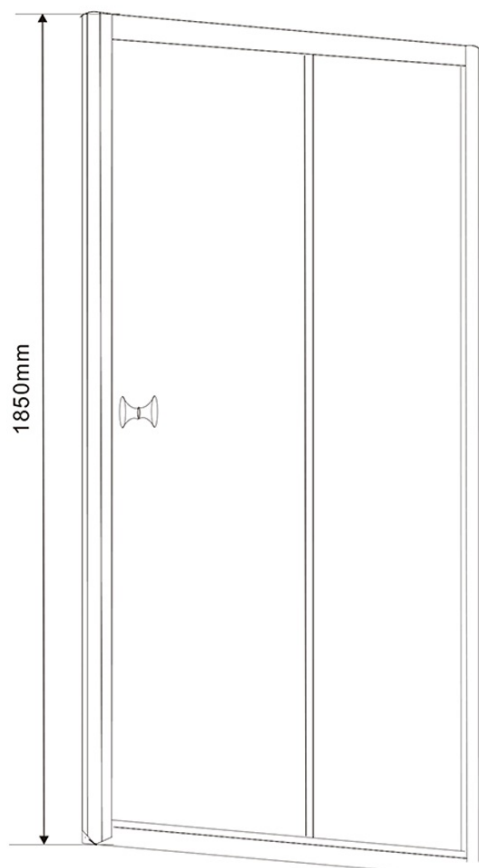

# AMADEO obdélníkový sprchový kout 1100x900 mm, L/P varianta, sklo Brick

Objednací kód: BTS110BTP90

## Rozměry

Šířka: 1100 mm  
Výška: 1850 mm  
Hloubka: 900 mm

## Parametry

Barva profilu: Bílá  
Tvar: Obdélníkové zástěny  
Typ otevírání: Posuvné  
Směr otevírání: Univerzální  
Šířka vstupu: 430 mm  
Typ výplně: Brick sklo  
Tloušťka skla: 5 mm  
Vlastnosti: Rámové provedení  
Hmotnost / ks: 51.0 kg  
Balení: 2 ks  
Záruka: 2 roky

## Technický list

AMADEO obdélníkový sprchový kout 1100x900 mm, L/P varianta,  
sklo Brick