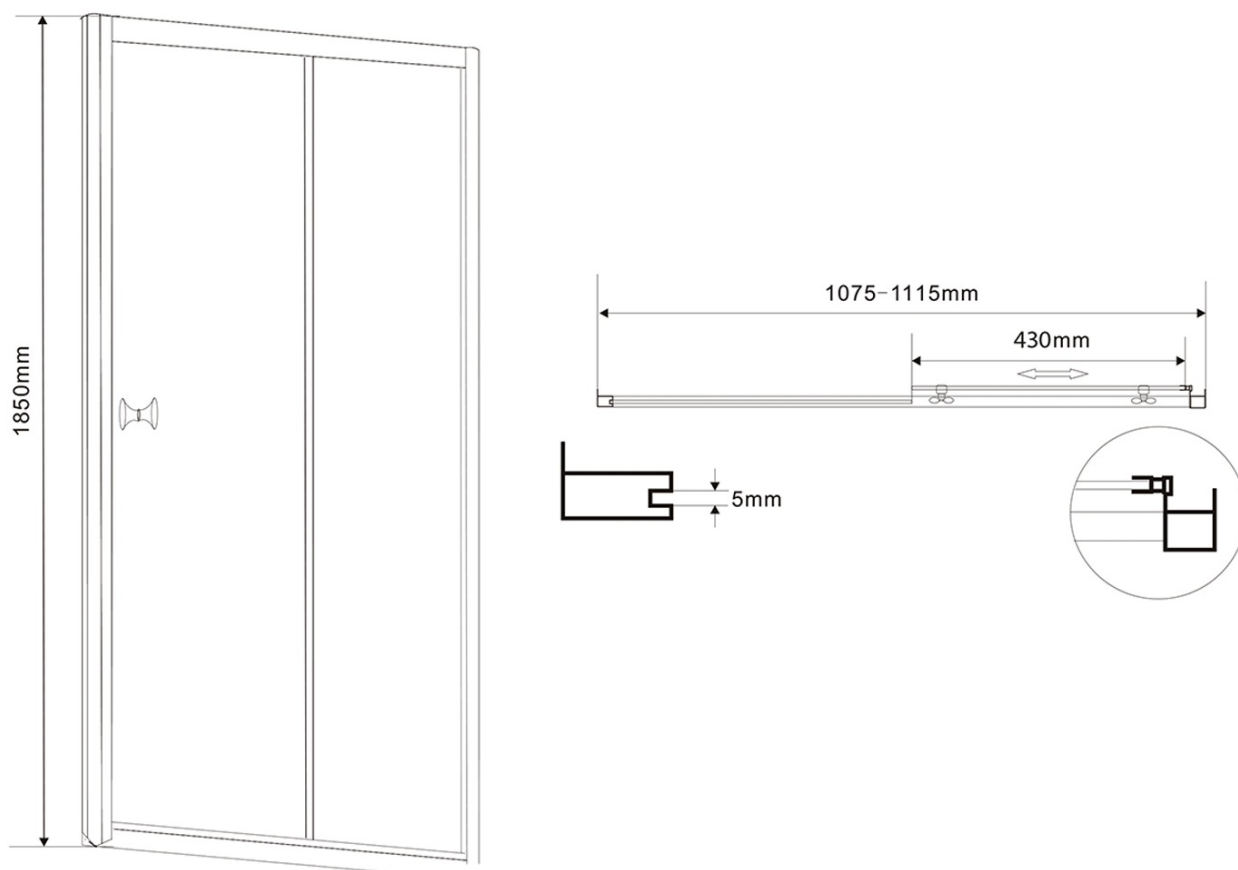

AMADEO obdélníkový sprchový kout 1100x900 mm, L/P varianta, sklo Brick

Objednací kód: BTS110BTP90

Základní informace

Značka: Aqualine
Série: AMADEO

Rozměry

Šířka: 1100 mm
Výška: 1850 mm
Hloubka: 900 mm

Parametry

Barva profilu: Bílá
Tvar: Obdélníkové zástěny
Typ otevírání: Posuvné
Směr otevírání: Univerzální
Šířka vstupu: 430 mm
Typ výplně: BRICK sklo
Tloušťka skla: 5 mm
Vlastnosti: Rámové provedení
Hmotnost / ks: 51.0 kg
Balení: 2 ks
Záruka: 2 roky

Technický list

AMADEO obdélníkový sprchový kout 1100x900 mm, L/P varianta,
sklo Brick