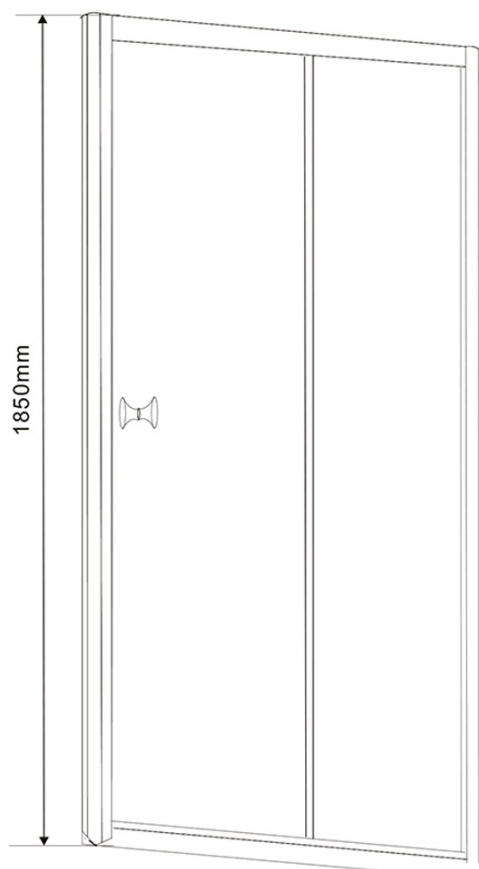

AMADEO obdélníkový sprchový kout 1100x900 mm, L/P varianta, sklo Brick

Objednací kód: BTS110BTP90

Rozměry

Šířka: 1100 mm
Výška: 1850 mm
Hloubka: 900 mm

Parametry

Záruka: 2 roky

Technický list

AMADEO obdélníkový sprchový kout 1100x900 mm, L/P varianta,
sklo Brick