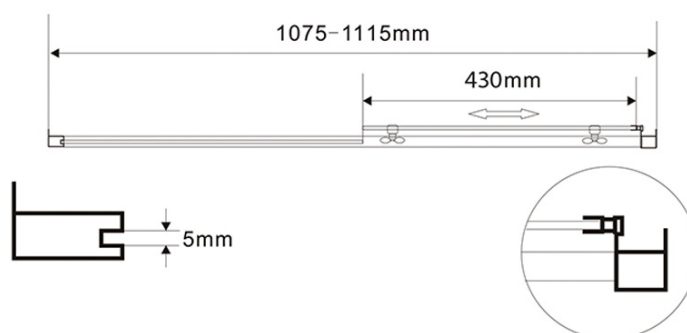

AMADEO obdélníkový sprchový kout 1100x900 mm, L/P varianta, sklo Brick

Objednací kód: BTS110BTP90

Rozměry

Šířka: 1100 mm
Výška: 1850 mm
Hloubka: 900 mm

Parametry

Záruka: 2 roky

Technický list

AMADEO obdélníkový sprchový kout 1100x900 mm, L/P varianta,
sklo Brick