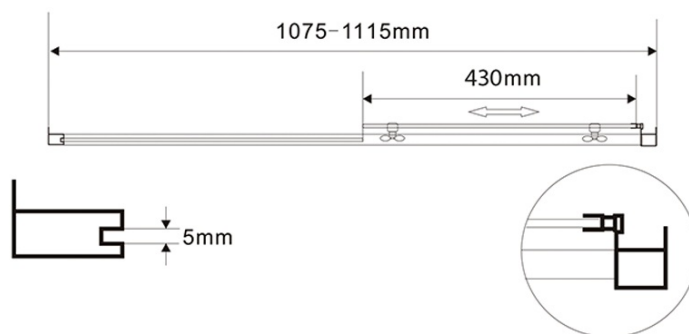

AMADEO obdélníkový sprchový kout 1100x800 mm, L/P varianta, sklo Brick

Objednací kód: BTS110BTP80

Základní informace

Značka: Aqualine
Série: AMADEO

Rozměry

Šířka: 1100 mm
Výška: 1850 mm
Hloubka: 800 mm

Parametry

Barva profilu: Bílá
Tvar: Obdélníkové zástěny
Typ otevírání: Posuvné
Směr otevírání: Univerzální
Šířka vstupu: 430 mm
Typ výplně: Brick sklo
Tloušťka skla: 5 mm
Vlastnosti: Rámové provedení
Hmotnost / ks: 49.0 kg
Balení: 2 ks
Záruka: 2 roky

Technický list

AMADEO obdélníkový sprchový kout 1100x800 mm, L/P varianta,
sklo Brick