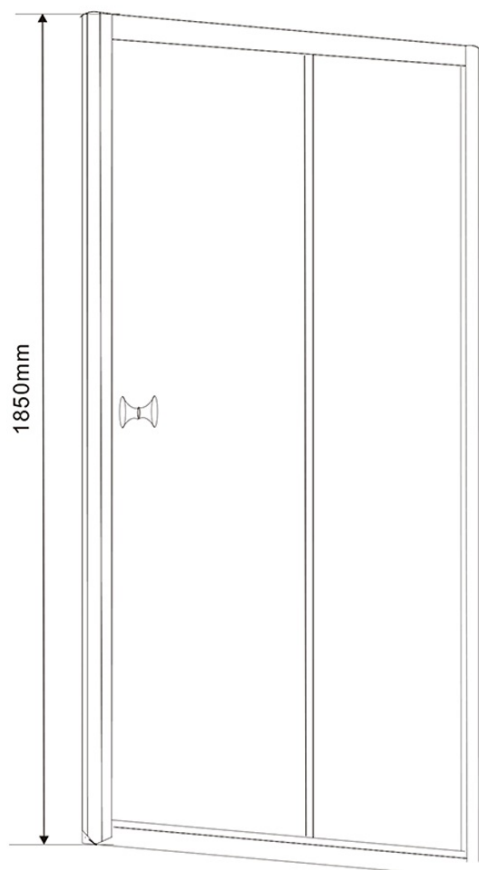

AMADEO obdélníkový sprchový kout 1100x800 mm, L/P varianta, sklo Brick

Objednací kód: BTS110BTP80

Základní informace

Značka: Aqualine
Série: AMADEO

Rozměry

Šířka: 1100 mm
Výška: 1850 mm
Hloubka: 800 mm

Parametry

Barva profilu: Bílá
Tvar: Obdélníkové zástěny
Typ otevírání: Posuvné
Směr otevírání: Univerzální
Šířka vstupu: 430 mm
Typ výplně: Brick sklo
Tloušťka skla: 5 mm
Vlastnosti: Rámové provedení
Hmotnost / ks: 49.0 kg
Balení: 2 ks
Záruka: 2 roky

Technický list

AMADEO obdélníkový sprchový kout 1100x800 mm, L/P varianta,
sklo Brick