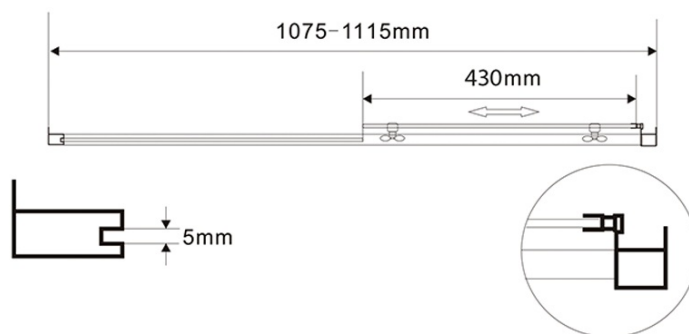

## Rozměry

Šířka: 1100 mm  
Výška: 1850 mm  
Hloubka: 800 mm

## Parametry

Barva profilu: Bílá  
Tvar: Obdélníkové zástěny  
Typ otevírání: Posuvné  
Směr otevírání: Univerzální  
Šířka vstupu: 430 mm  
Typ výplně: Brick sklo  
Tloušťka skla: 5 mm  
Vlastnosti: Rámové provedení  
Hmotnost / ks: 49.0 kg  
Balení: 2 ks  
Záruka: 2 roky

# AMADEO obdélníkový sprchový kout 1100x800 mm, L/P varianta, sklo Brick

## Technický list

AMADEO obdélníkový sprchový kout 1100x800 mm, L/P varianta,  
sklo Brick