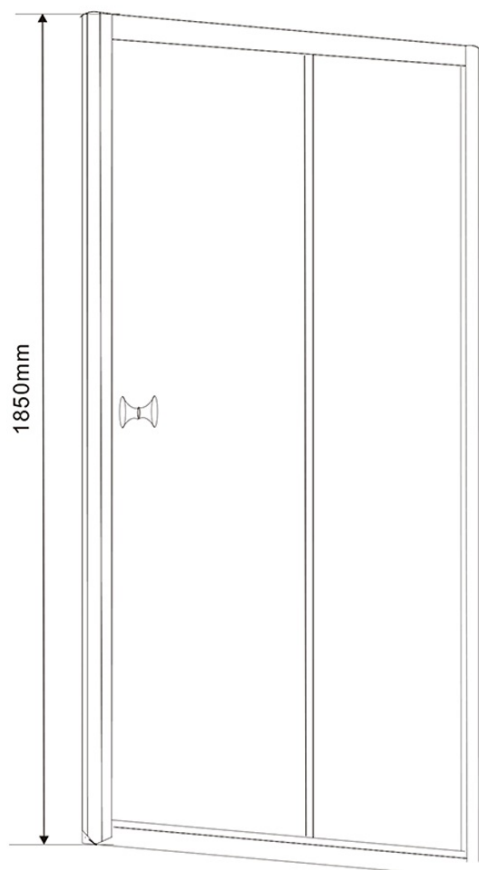

## Rozměry

Šířka: 1100 mm  
Výška: 1850 mm  
Hloubka: 800 mm

## Parametry

Barva profilu: Bílá  
Tvar: Obdélníkové zástěny  
Typ otevírání: Posuvné  
Směr otevírání: Univerzální  
Šířka vstupu: 430 mm  
Typ výplně: Brick sklo  
Tloušťka skla: 5 mm  
Vlastnosti: Rámové provedení  
Hmotnost / ks: 49.0 kg  
Balení: 2 ks  
Záruka: 2 roky

# AMADEO obdélníkový sprchový kout 1100x800 mm, L/P varianta, sklo Brick

## Technický list

AMADEO obdélníkový sprchový kout 1100x800 mm, L/P varianta,  
sklo Brick