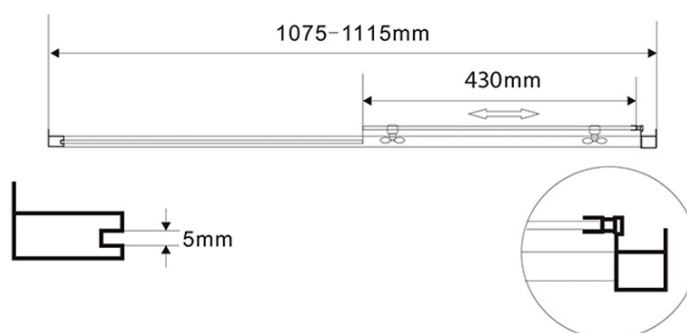

AMADEO obdélníkový sprchový kout 1100x800 mm, L/P varianta, sklo Brick

Objednací kód: BTS110BTP80

Rozměry

Šířka: 1100 mm
Výška: 1850 mm
Hloubka: 800 mm

Parametry

Záruka: 2 roky

Technický list

AMADEO obdélníkový sprchový kout 1100x800 mm, L/P varianta,
sklo Brick