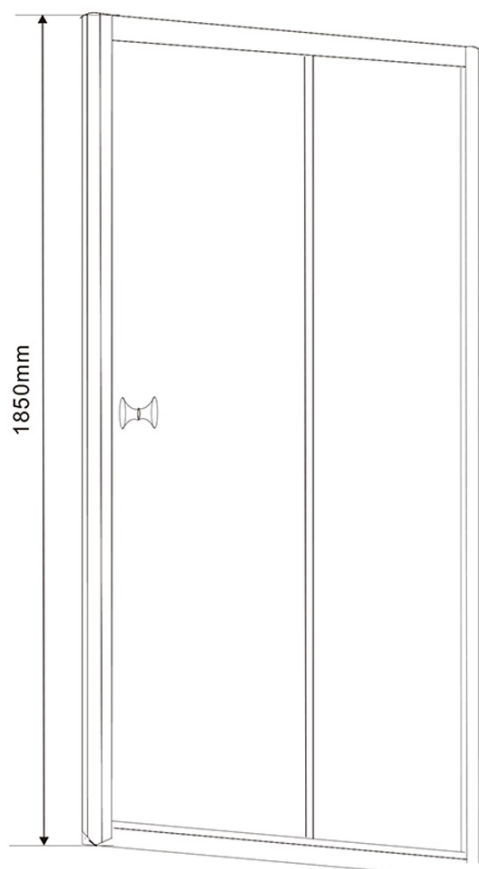

AMADEO obdélníkový sprchový kout 1100x800 mm, L/P varianta, sklo Brick

Objednací kód: BTS110BTP80

Rozměry

Šířka: 1100 mm
Výška: 1850 mm
Hloubka: 800 mm

Parametry

Záruka: 2 roky

Technický list

AMADEO obdélníkový sprchový kout 1100x800 mm, L/P varianta,
sklo Brick