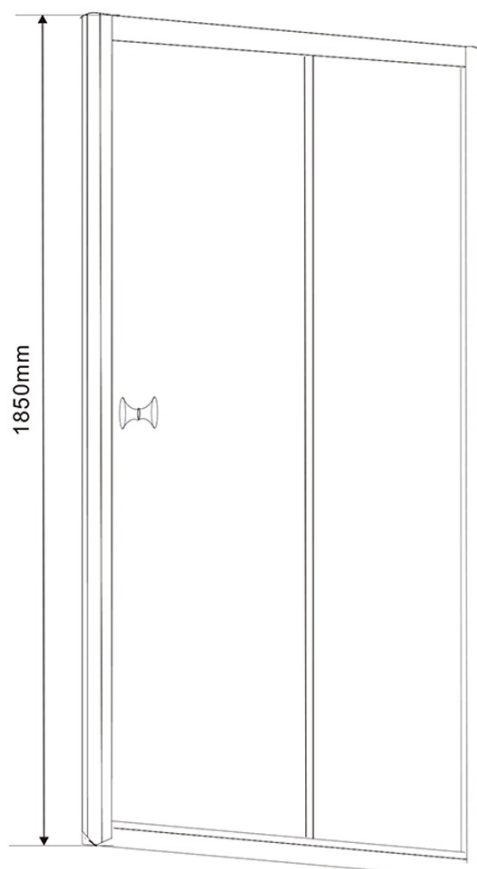

AMADEO obdélníkový sprchový kout 1100x800 mm, L/P varianta, sklo Brick

Objednací kód: BTS110BTP80

Rozměry

Šířka: 1100 mm
Výška: 1850 mm
Hloubka: 800 mm

Parametry

Záruka: 2 roky

Technický list

AMADEO obdélníkový sprchový kout 1100x800 mm, L/P varianta,
sklo Brick