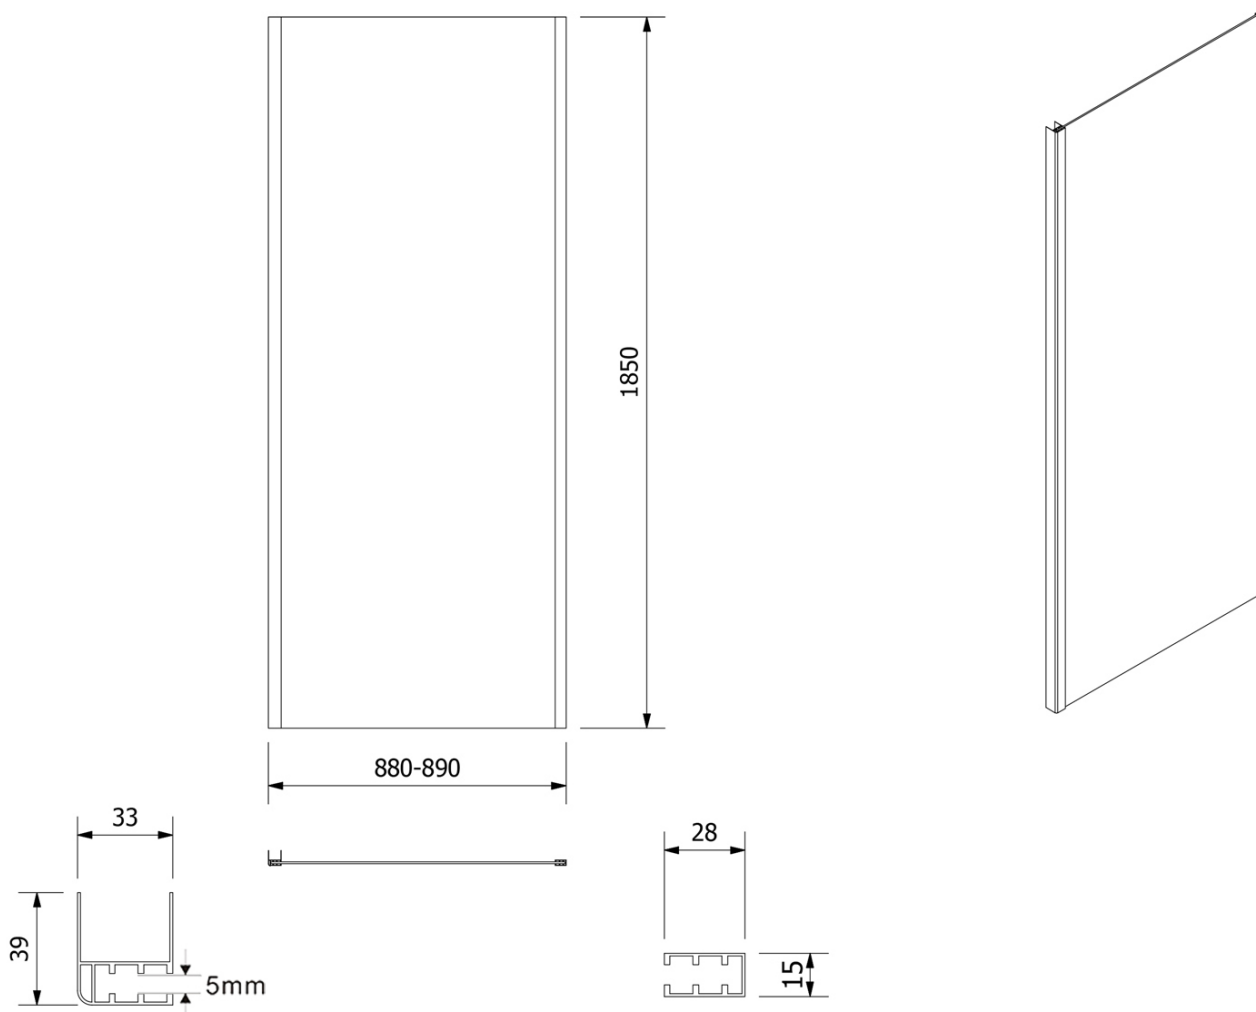

# AMADEO obdélníkový sprchový kout 1000x900 mm, L/P varianta, sklo Brick

Objednací kód: BTS100BTP90

## Rozměry

Šířka: 1000 mm  
Výška: 1850 mm  
Hloubka: 900 mm

## Parametry

Barva profilu: Bílá  
Tvar: Obdélníkové zástěny  
Typ otevírání: Posuvné  
Směr otevírání: Univerzální  
Šířka vstupu: 390 mm  
Typ výplně: Brick sklo  
Tloušťka skla: 5 mm  
Vlastnosti: Rámové provedení  
Hmotnost / ks: 48.5 kg  
Balení: 2 ks  
Záruka: 2 roky

## Technický list

AMADEO obdélníkový sprchový kout 1000x900 mm, L/P varianta,  
sklo Brick