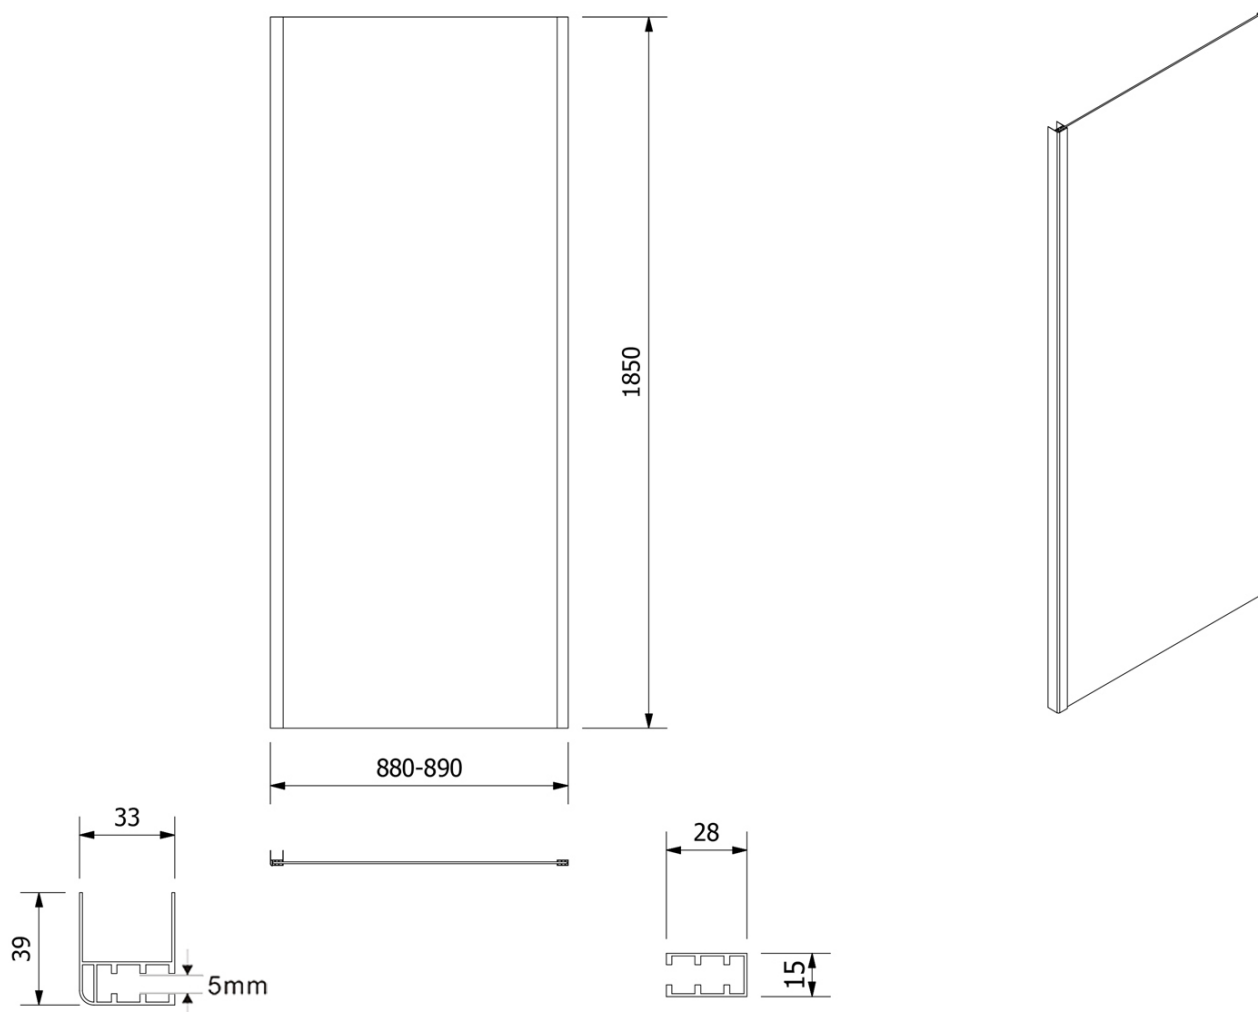

# AMADEO obdélníkový sprchový kout 1000x900 mm, L/P varianta, sklo Brick

Objednací kód: BTS100BTP90

## Rozměry

Šířka: 1000 mm  
Výška: 1850 mm  
Hloubka: 900 mm

## Parametry

Barva profilu: Bílá  
Tvar: Obdélníkové zástěny  
Typ otevírání: Posuvné  
Směr otevírání: Univerzální  
Šířka vstupu: 390 mm  
Typ výplně: Brick sklo  
Tloušťka skla: 5 mm  
Vlastnosti: Rámové provedení  
Hmotnost / ks: 48.5 kg  
Balení: 2 ks  
Záruka: 2 roky

## Technický list

AMADEO obdélníkový sprchový kout 1000x900 mm, L/P varianta,  
sklo Brick