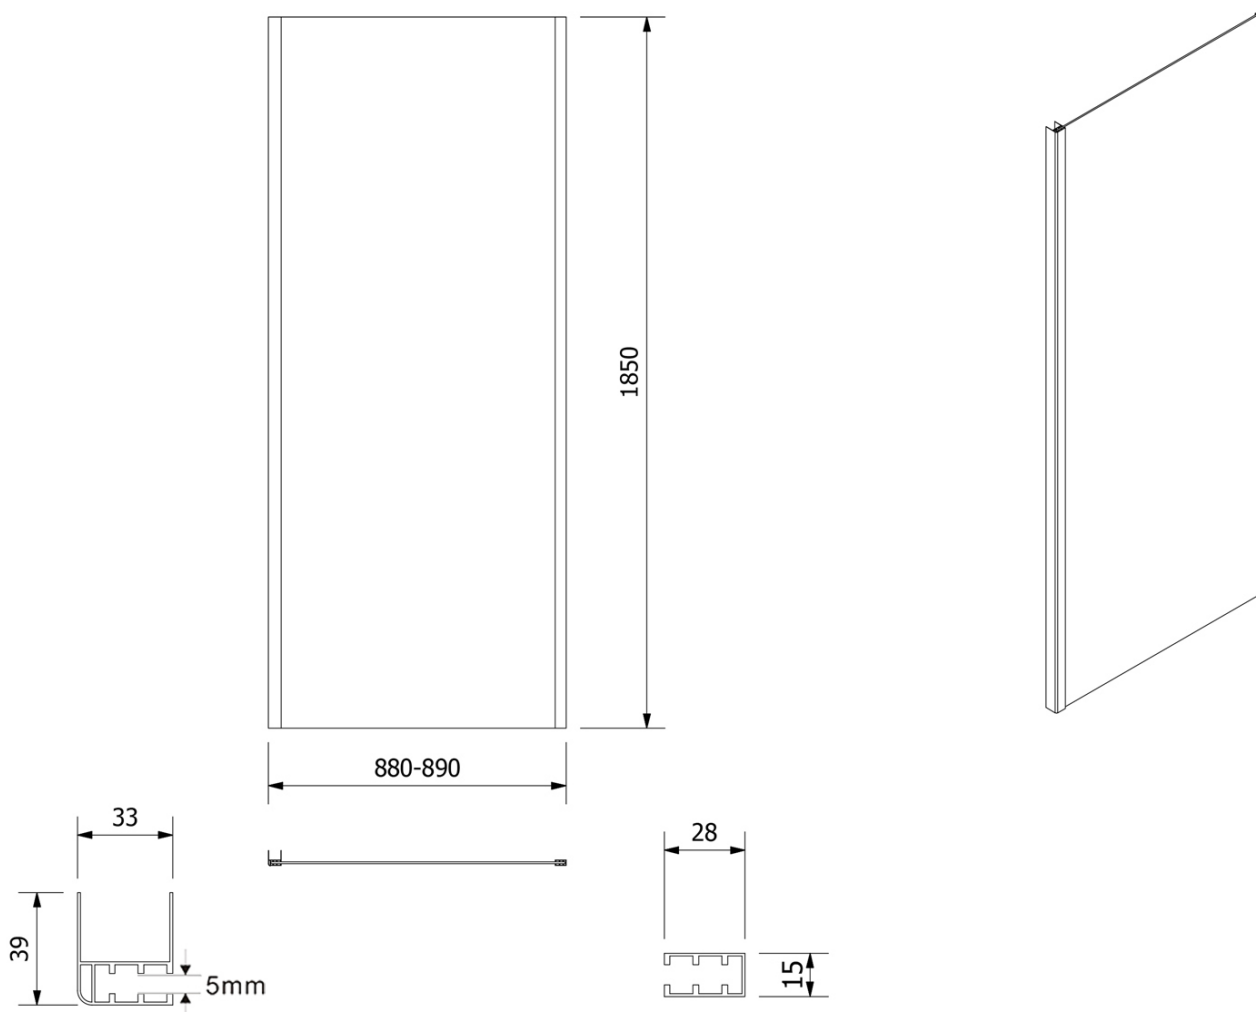

AMADEO obdélníkový sprchový kout 1000x900 mm, L/P varianta, sklo Brick

Objednací kód: BTS100BTP90

Základní informace

Značka: Aqualine
Série: AMADEO

Rozměry

Šířka: 1000 mm
Výška: 1850 mm
Hloubka: 900 mm

Parametry

Barva profilu: Bílá
Tvar: Obdélníkové zástěny
Typ otevírání: Posuvné
Směr otevírání: Univerzální
Šířka vstupu: 390 mm
Typ výplně: Brick sklo
Tloušťka skla: 5 mm
Vlastnosti: Rámové provedení
Hmotnost / ks: 48.5 kg
Balení: 2 ks
Záruka: 2 roky

Technický list

AMADEO obdélníkový sprchový kout 1000x900 mm, L/P varianta,
sklo Brick