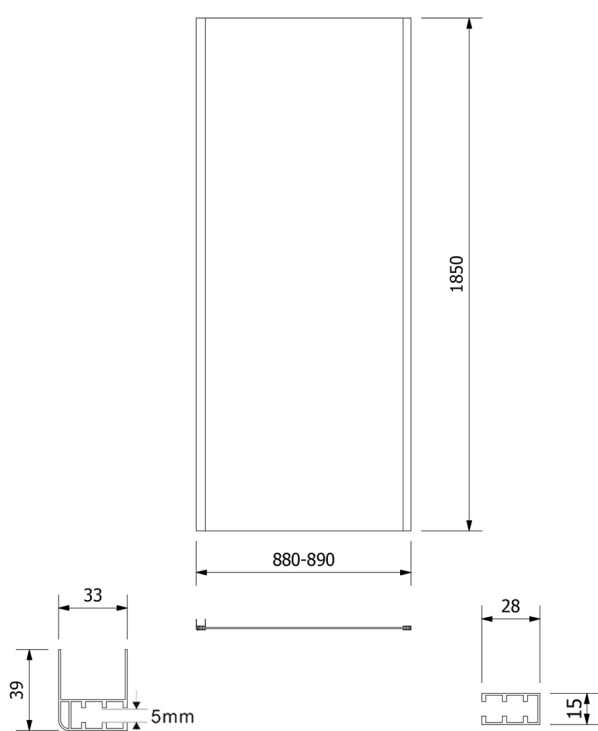

AMADEO obdélníkový sprchový kout 1000x900 mm, L/P varianta, sklo Brick

Objednací kód: BTS100BTP90

Rozměry

Šířka: 1000 mm

Výška: 1850 mm

Hloubka: 900 mm

Parametry

Záruka: 2 roky

Technický list

AMADEO obdélníkový sprchový kout 1000x900 mm, L/P varianta,
sklo Brick