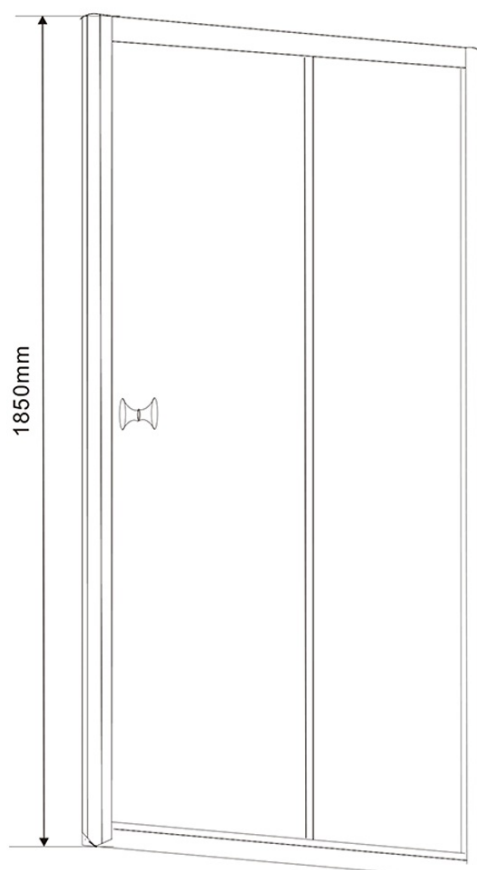

AMADEO obdélníkový sprchový kout 1000x800 mm, L/P varianta, sklo Brick

Objednací kód: BTS100BTP80

Základní informace

Značka: Aqualine
Série: AMADEO

Rozměry

Šířka: 1000 mm
Výška: 1850 mm
Hloubka: 800 mm

Parametry

Barva profilu: Bílá
Tvar: Obdélníkové zástěny
Typ otevírání: Posuvné
Směr otevírání: Univerzální
Šířka vstupu: 390 mm
Typ výplně: Brick sklo
Tloušťka skla: 5 mm
Vlastnosti: Rámové provedení
Hmotnost / ks: 46.5 kg
Balení: 2 ks
Záruka: 2 roky

Technický list

AMADEO obdélníkový sprchový kout 1000x800 mm, L/P varianta,
sklo Brick