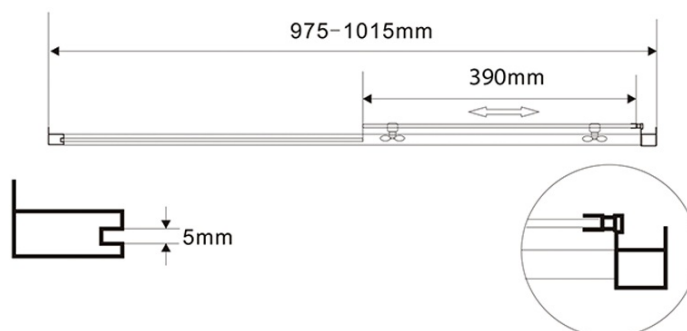

AMADEO obdélníkový sprchový kout 1000x800 mm, L/P varianta, sklo Brick

Objednací kód: BTS100BTP80

Základní informace

Značka: Aqualine
Série: AMADEO

Rozměry

Šířka: 1000 mm
Výška: 1850 mm
Hloubka: 800 mm

Parametry

Barva profilu: Bílá
Tvar: Obdélníkové zástěny
Typ otevírání: Posuvné
Směr otevírání: Univerzální
Šířka vstupu: 390 mm
Typ výplně: Brick sklo
Tloušťka skla: 5 mm
Vlastnosti: Rámové provedení
Hmotnost / ks: 46.5 kg
Balení: 2 ks
Záruka: 2 roky

Technický list

AMADEO obdélníkový sprchový kout 1000x800 mm, L/P varianta,
sklo Brick