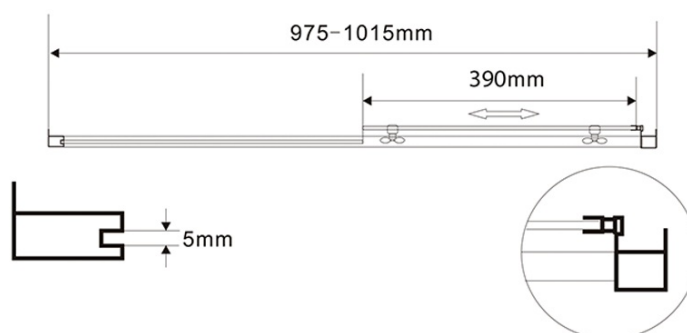

## Rozměry

Šířka: 1000 mm

Výška: 1850 mm

Hloubka: 800 mm

## Technický list

AMADEO obdélníkový sprchový kout 1000x800 mm, L/P varianta,  
sklo Brick