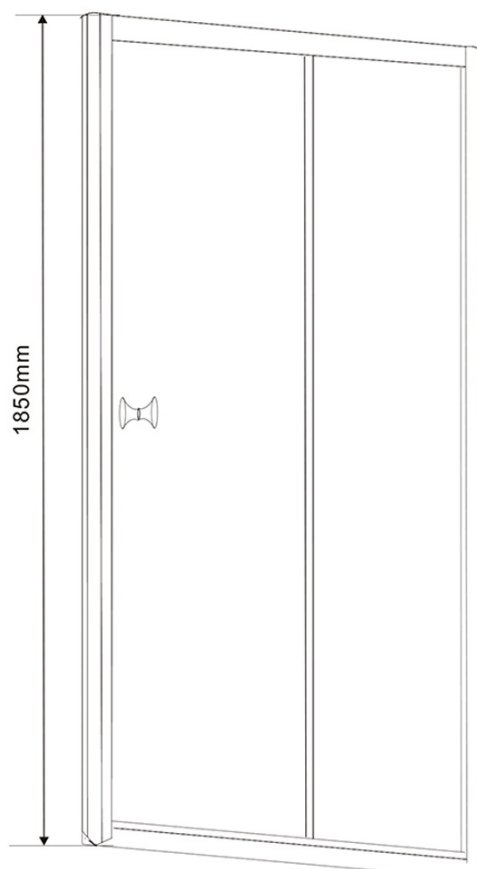

# AMADEO obdélníkový sprchový kout 1000x800 mm, L/P varianta, sklo Brick

Objednací kód: BTS100BTP80

## Rozměry

Šířka: 1000 mm

Výška: 1850 mm

Hloubka: 800 mm

## Technický list

AMADEO obdélníkový sprchový kout 1000x800 mm, L/P varianta,  
sklo Brick