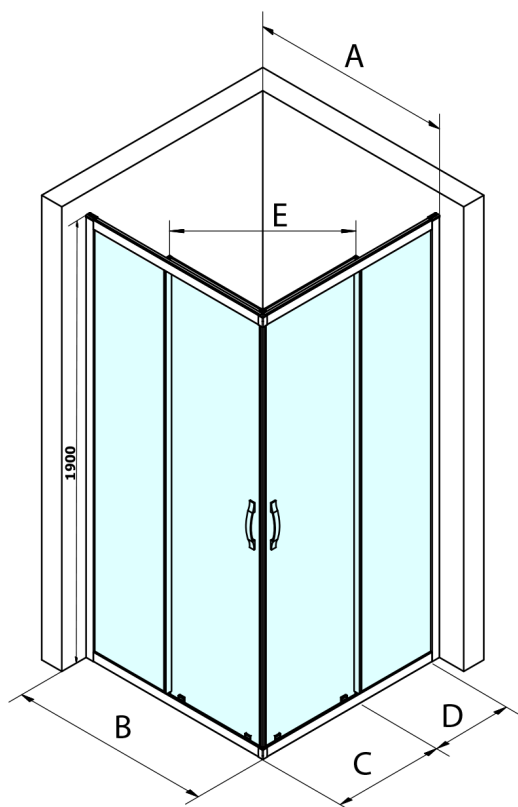

SIGMA SIMPLY BLACK sprchové dveře posuvné pro rohový vstup 1000 mm, čiré sklo

Objednací kód: GS2110B

Rozměry

Šířka: 1000 mm

Výška: 1900 mm

Parametry

Záruka: 3 roky

Technický list

MODEL	A	B	C	D	E
GS2180B	780-800	800	410	315	432
GS2190B	880-900	900	460	365	503
GS2110B	980-1000	1000	510	415	570
GS2111B	1080-1100	1100	560	515	570
GS2112B	1180-1200	1200	610	615	570
GS2480B	780-800	800	410	315	432
GS2490B	880-900	900	460	365	503
GS2410B	980-1000	1000	510	415	570

Size	E
1200x1100	570
1200x1000	570
1200x900	538
1200x800	503
1100x1000	570
1100x800	503
1100x900	538
1000x900	538
1000x800	503
900x800	468