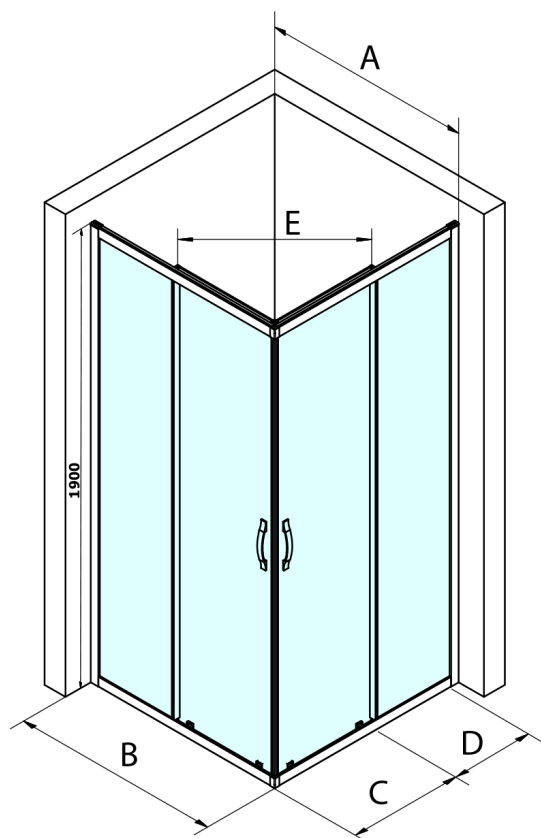

SIGMA SIMPLY BLACK sprchové dveře posuvné pro rohový vstup 900 mm, čiré sklo

Objednací kód: GS2190B

Základní informace

Značka: Gelco
Série: SIGMA SIMPLY BLACK

Rozměry

Šířka: 900 mm
Výška: 1900 mm

Parametry

Barva profilu: Černá mat
Tvar: Dveře do kombinace
Typ otevírání: Posuvné
Typ výplně: Čiré sklo
Úprava skla: Coated glass
Tloušťka skla: 6 mm
Vlastnosti: Rámové provedení
Hmotnost / ks: 32.0 kg
Balení: 1 ks
Záruka: 3 roky

Náhradní díly

SIGMA SIMPLY BLACK madlo náhradní (Objednací kód: NDGS06B)

SIGMA SIMPLY BLACK instalační set (Objednací kód: NDGS01B)

SIGMA SIMPLY BLACK sprchové dveře posuvné pro rohový vstup 900 mm, čiré sklo

Technický list

MODEL	A	B	C	D	E
GS2180B	780-800	800	410	315	432
GS2190B	880-900	900	460	365	503
GS2110B	980-1000	1000	510	415	570
GS2111B	1080-1100	1100	560	515	570
GS2112B	1180-1200	1200	610	615	570
GS2480B	780-800	800	410	315	432
GS2490B	880-900	900	460	365	503
GS2410B	980-1000	1000	510	415	570

Size	E
1200x1100	570
1200x1000	570
1200x900	538
1200x800	503
1100x1000	570
1100x800	503
1100x900	538
1000x900	538
1000x800	503
900x800	468