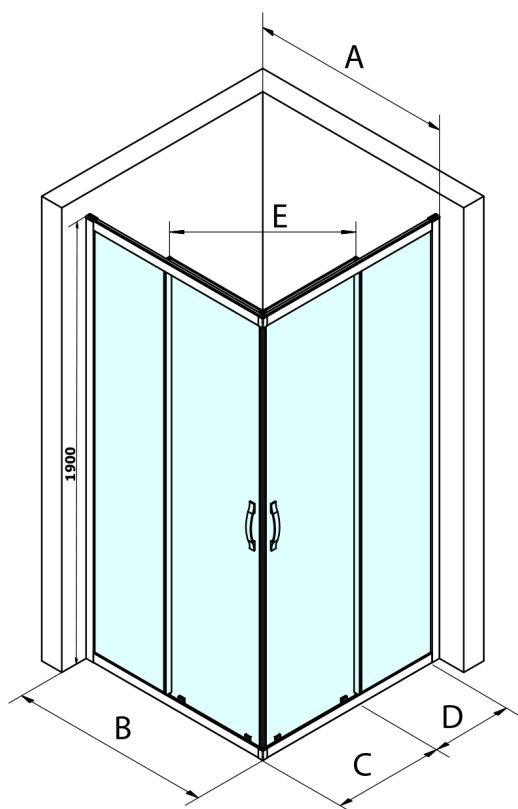

SIGMA SIMPLY BLACK sprchové dveře posuvné pro rohový vstup 900 mm, čiré sklo

Objednací kód: GS2190B

Rozměry

Šířka: 900 mm
Výška: 1900 mm

Parametry

Záruka: 3 roky

Technický list

MODEL	A	B	C	D	E
GS2180B	780-800	800	410	315	432
GS2190B	880-900	900	460	365	503
GS2110B	980-1000	1000	510	415	570
GS2111B	1080-1100	1100	560	515	570
GS2112B	1180-1200	1200	610	615	570
GS2480B	780-800	800	410	315	432
GS2490B	880-900	900	460	365	503
GS2410B	980-1000	1000	510	415	570

Size	E
1200x1100	570
1200x1000	570
1200x900	538
1200x800	503
1100x1000	570
1100x800	503
1100x900	538
1000x900	538
1000x800	503
900x800	468