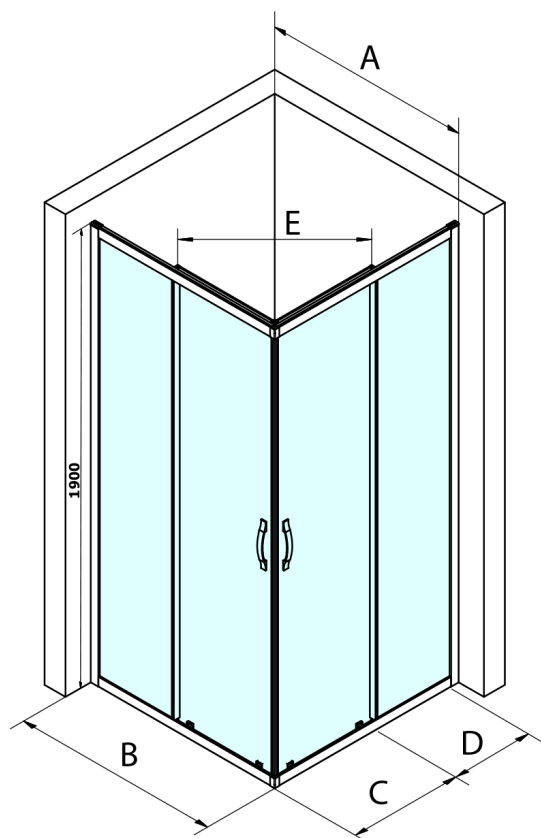

SIGMA SIMPLY BLACK sprchové dveře posuvné pro rohový vstup 800 mm, čiré sklo

Objednací kód: GS2180B

Základní informace

Značka: Gelco
Série: SIGMA SIMPLY BLACK

Rozměry

Šířka: 800 mm
Výška: 1900 mm

Parametry

Barva profilu: Černá mat
Tvar: Dveře do kombinace
Typ otevírání: Posuvné
Typ výplně: Čiré sklo
Úprava skla: Coated glass
Tloušťka skla: 6 mm
Vlastnosti: Rámové provedení
Hmotnost / ks: 29.0 kg
Balení: 1 ks
Záruka: 3 roky

Náhradní díly

SIGMA SIMPLY BLACK madlo náhradní (Objednací kód: NDGS06B)

SIGMA SIMPLY BLACK instalační set (Objednací kód: NDGS01B)

SIGMA SIMPLY BLACK sprchové dveře posuvné pro rohový vstup 800 mm, čiré sklo

Technický list

MODEL	A	B	C	D	E
GS2180B	780-800	800	410	315	432
GS2190B	880-900	900	460	365	503
GS2110B	980-1000	1000	510	415	570
GS2111B	1080-1100	1100	560	515	570
GS2112B	1180-1200	1200	610	615	570
GS2480B	780-800	800	410	315	432
GS2490B	880-900	900	460	365	503
GS2410B	980-1000	1000	510	415	570

Size	E
1200x1100	570
1200x1000	570
1200x900	538
1200x800	503
1100x1000	570
1100x800	503
1100x900	538
1000x900	538
1000x800	503
900x800	468