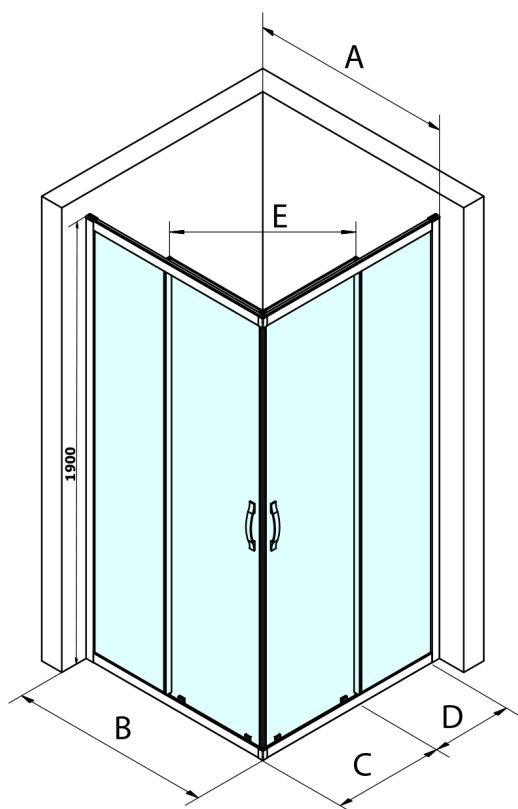

SIGMA SIMPLY BLACK sprchové dveře posuvné pro rohový vstup 800 mm, čiré sklo

Objednací kód: GS2180B

Rozměry

Šířka: 800 mm
Výška: 1900 mm

Parametry

Záruka: 3 roky

Technický list

MODEL	A	B	C	D	E
GS2180B	780-800	800	410	315	432
GS2190B	880-900	900	460	365	503
GS2110B	980-1000	1000	510	415	570
GS2111B	1080-1100	1100	560	515	570
GS2112B	1180-1200	1200	610	615	570
GS2480B	780-800	800	410	315	432
GS2490B	880-900	900	460	365	503
GS2410B	980-1000	1000	510	415	570

Size	E
1200x1100	570
1200x1000	570
1200x900	538
1200x800	503
1100x1000	570
1100x800	503
1100x900	538
1000x900	538
1000x800	503
900x800	468