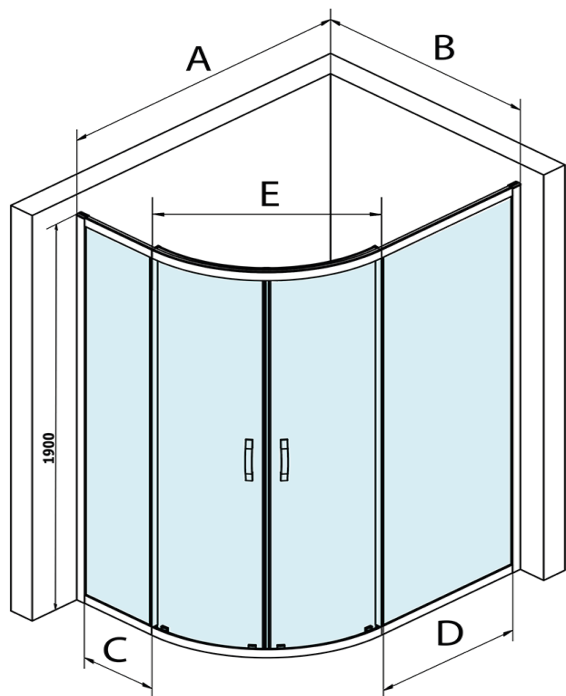

SIGMA SIMPLY BLACK čtvrtkruhová sprchová zástěna 1000x800 mm, R550, L/R, čiré sklo

Objednací kód: GS1080B

Základní informace

Značka: Gelco
Série: SIGMA SIMPLY BLACK

Rozměry

Šířka: 1000 mm
Výška: 1900 mm
Hloubka: 800 mm

Parametry

Barva profilu: Černá mat
Tvar: Čtvrtkruh s prodlouženou stěnou
Typ otevírání: Posuvné
Šířka vstupu: 509 mm
Typ výplně: Čiré sklo
Úprava skla: Coated glass
Tloušťka skla: 6 mm
Rádus: R550
Vlastnosti: Rámové provedení
Hmotnost / ks: 56.0 kg
Balení: 1 ks
Záruka: 3 roky

Náhradní díly

SIGMA SIMPLY BLACK stěnový profil (Objednací kód: NDGS03B)
SIGMA SIMPLY BLACK spodní výklopný pojezd (Objednací kód: NDGS04B)
SIGMA SIMPLY BLACK instalační set (Objednací kód: NDGS01B)
SIGMA SIMPLY BLACK horní pojezd (Objednací kód: NDGS05B)
SIGMA SIMPLY BLACK pár svislých těsnění na pevné a pohyblivé sklo (Objednací kód: NDGS02B)
SIGMA SIMPLY BLACK madlo náhradní (Objednací kód: NDGS06B)

SIGMA SIMPLY BLACK čtvrtkruhová sprchová zástěna 1000x800 mm, R550, L/R, čiré sklo

Technický list

MODEL	A	B	C	D	E
GS1080B	980-1000	780-800	210	210	509
GS1290B	1180-1200	880-900	310	310	576