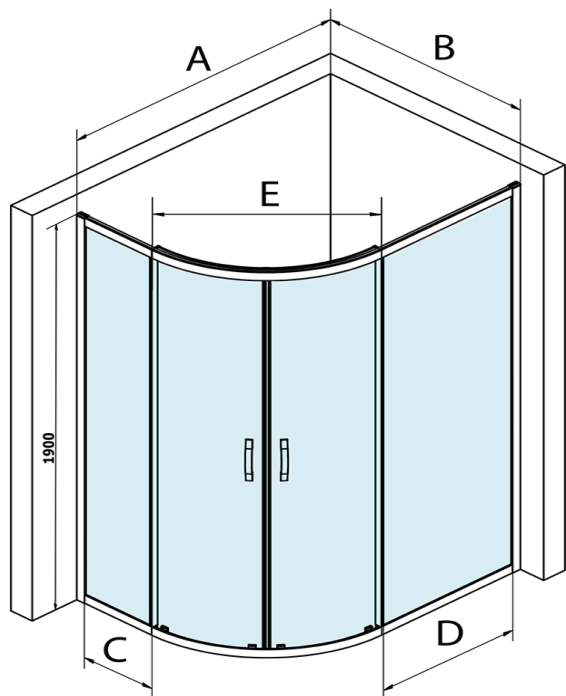

## Rozměry

Šířka: 1000 mm  
Výška: 1900 mm  
Hloubka: 800 mm

## Parametry

Barva profilu: Černá mat  
Tvar: Čtvrtkruh s prodlouženou stěnou  
Typ otevírání: Posuvné  
Šířka vstupu: 509 mm  
Typ výplně: Čiré sklo  
Úprava skla: Coated glass  
Tloušťka skla: 6 mm  
Rádus: R550  
Vlastnosti: Rámové provedení  
Hmotnost / ks: 56.0 kg  
Balení: 1 ks  
Záruka: 3 roky

**SIGMA SIMPLY BLACK čtvrtkruhová sprchová zástěna**  
1000x800 mm, R550, L/R, čiré sklo

**Technický list**

MODEL	A	B	C	D	E
GS1080B	980-1000	780-800	210	210	509
GS1290B	1180-1200	880-900	310	310	576