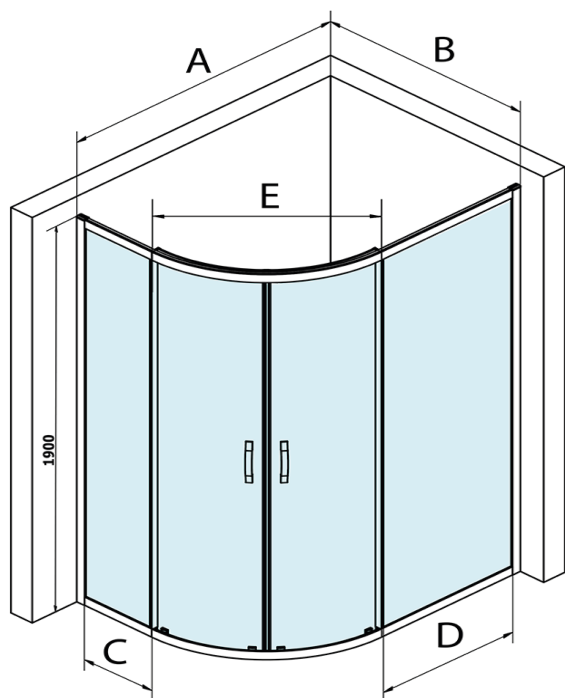

SIGMA SIMPLY BLACK čtvrtkruhová sprchová zástěna 1000x800 mm, R550, L/R, čiré sklo

Technický list

MODEL	A	B	C	D	E
GS1080B	980-1000	780-800	210	210	509
GS1290B	1180-1200	880-900	310	310	576