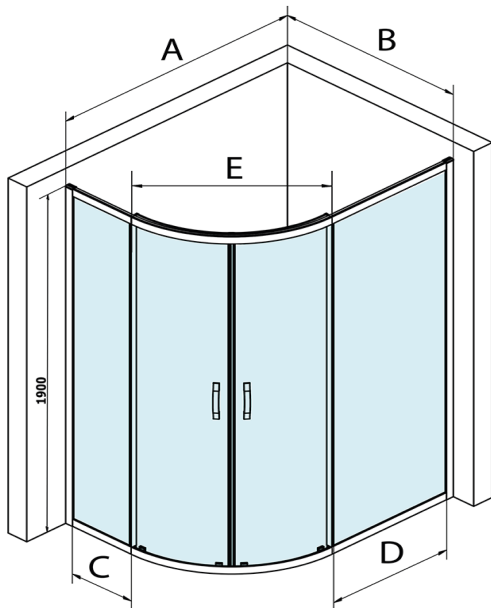

SIGMA SIMPLY BLACK čtvrtkruhová sprchová zástěna 1000x800 mm, R550, L/R, čiré sklo

Objednací kód: GS1080B

Rozměry

Šířka: 1000 mm
 Výška: 1900 mm
 Hloubka: 800 mm

Parametry

Záruka: 3 roky

Technický list

MODEL	A	B	C	D	E
GS1080B	980-1000	780-800	210	210	509
GS1290B	1180-1200	880-900	310	310	576