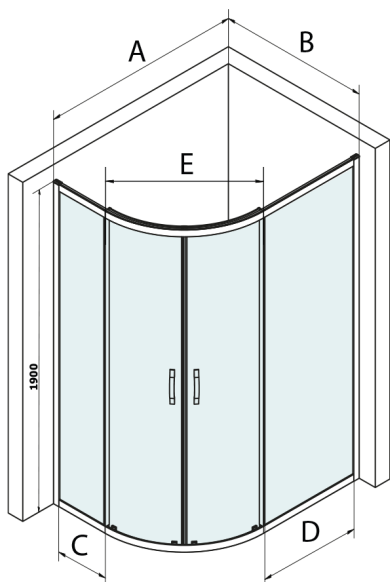

SIGMA SIMPLY BLACK čtvrtkruhová sprchová zástěna 1000x800 mm, R550, L/R, čiré sklo

Objednací kód: GS1080B

Rozměry

Šířka: 1000 mm

Výška: 1900 mm

Hloubka: 800 mm

Parametry

Záruka: 3 roky

Technický list

MODEL	A	B	C	D	E
GS1080B	980-1000	780-800	210	410	509
GS1290B	1180-1200	880-900	310	610	576