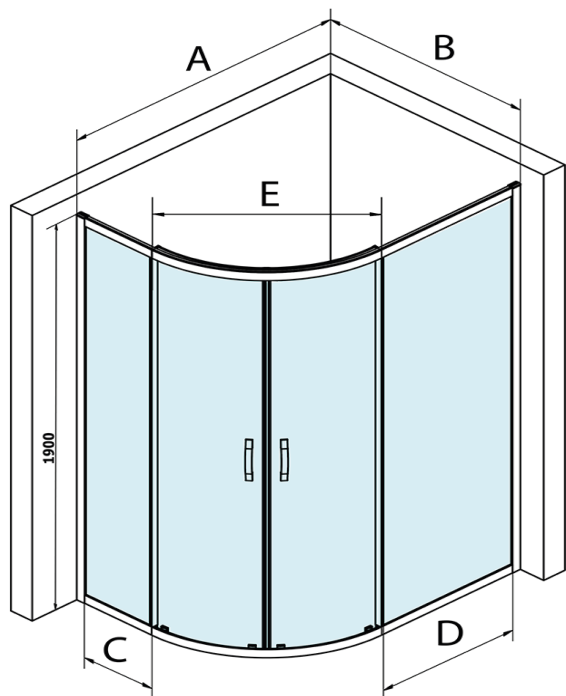

SIGMA SIMPLY BLACK čtvrtkruhová sprchová zástěna 1200x900 mm, R550, L/R, čiré sklo

Technický list

MODEL	A	B	C	D	E
GS1080B	980-1000	780-800	210	210	509
GS1290B	1180-1200	880-900	310	310	576