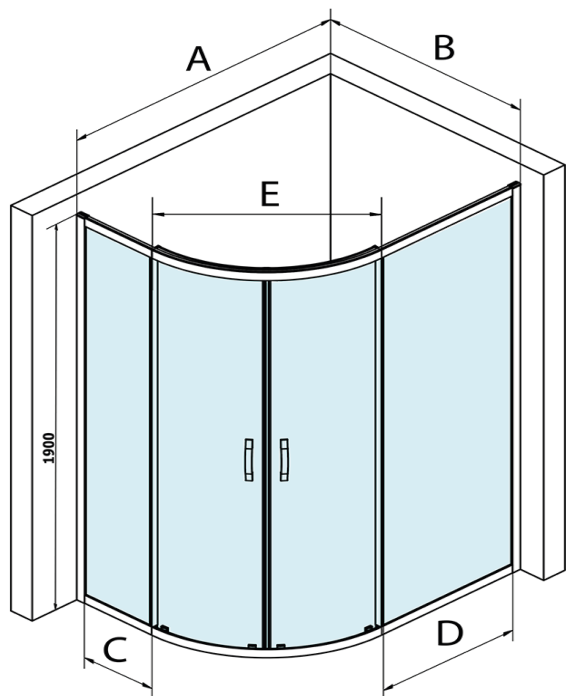

## Rozměry

Šířka: 1200 mm  
Výška: 1900 mm  
Hloubka: 900 mm

## Parametry

Barva profilu: Černá mat  
Tvar: Čtvrtkruh s prodlouženou stěnou  
Typ otevírání: Posuvné  
Šířka vstupu: 576 mm  
Typ výplně: Čiré sklo  
Úprava skla: Coated glass  
Tloušťka skla: 6 mm  
Rádus: R550  
Vlastnosti: Rámové provedení  
Hmotnost / ks: 59.0 kg  
Balení: 1 ks  
Záruka: 3 roky

**SIGMA SIMPLY BLACK čtvrtkruhová sprchová zástěna**  
1200x900 mm, R550, L/R, čiré sklo

**Technický list**

MODEL	A	B	C	D	E
GS1080B	980-1000	780-800	210	210	509
GS1290B	1180-1200	880-900	310	310	576