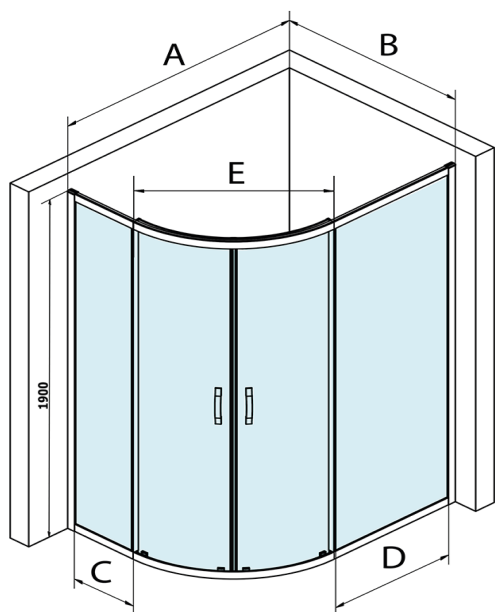

SIGMA SIMPLY BLACK čtvrtkruhová sprchová zástěna 1200x900 mm, R550, L/R, čiré sklo

Objednací kód: GS1290B

Rozměry

Šířka: 1200 mm

Výška: 1900 mm

Hloubka: 900 mm

Parametry

Záruka: 3 roky

Technický list

MODEL	A	B	C	D	E
GS1080B	980-1000	780-800	210	210	509
GS1290B	1180-1200	880-900	310	310	576