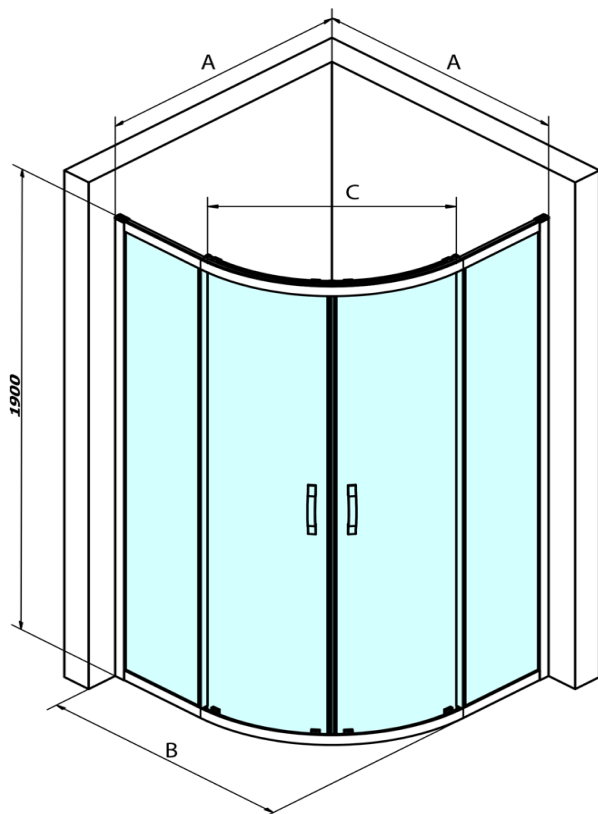

SIGMA SIMPLY BLACK čtvrtkruhová sprchová zástěna 1000x1000 mm, R550, čiré sklo

Objednací kód: GS5510B

Základní informace

Značka: Gelco
Série: SIGMA SIMPLY BLACK

Rozměry

Šířka: 1000 mm
Výška: 1900 mm
Hloubka: 1000 mm

Parametry

Barva profilu: Černá mat
Tvar: Čtvrtkruhové zástěny
Typ otevírání: Posuvné
Šířka vstupu: 577 mm
Typ výplně: Čiré sklo
Úprava skla: Coated glass
Tloušťka skla: 6 mm
Rádus: R550
Vlastnosti: Rámové provedení
Hmotnost / ks: 67.0 kg
Balení: 1 ks
Záruka: 3 roky

Náhradní díly

SIGMA SIMPLY BLACK stěnový profil (Objednací kód: NDGS03B)
SIGMA SIMPLY BLACK spodní výklopný pojezd (Objednací kód: NDGS04B)
SIGMA SIMPLY BLACK instalační set (Objednací kód: NDGS01B)
SIGMA SIMPLY BLACK horní pojezd (Objednací kód: NDGS05B)
SIGMA SIMPLY BLACK pár svislých těsnění na pevné a pohyblivé sklo (Objednací kód: NDGS02B)
SIGMA SIMPLY BLACK madlo náhradní (Objednací kód: NDGS06B)

SIGMA SIMPLY BLACK čtvrtkruhová sprchová zástěna
1000x1000 mm, R550, čiré sklo

Technický list

MODEL	A	B	C
GS5580B	780-800	800	400
GS5590B	880-900	900	577
GS5510B	980-1000	1000	577