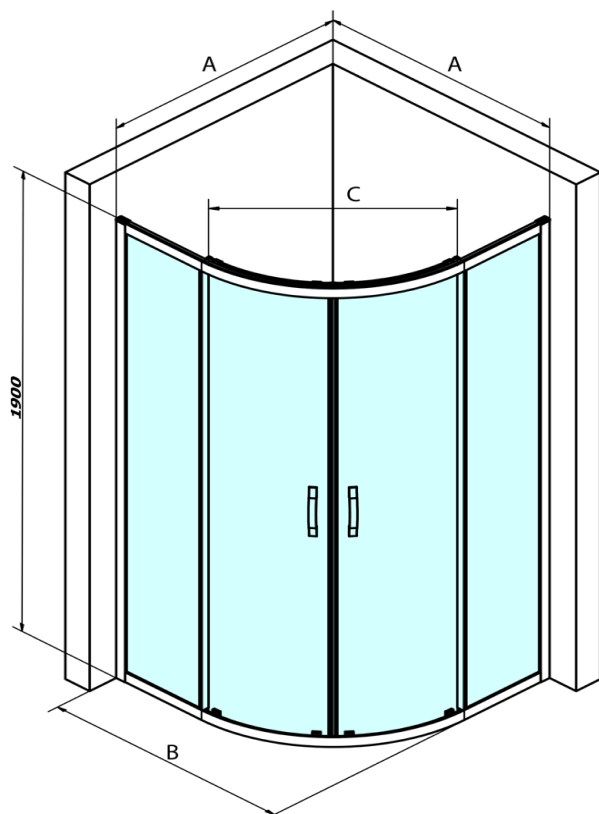

SIGMA SIMPLY BLACK čtvrtkruhová sprchová zástěna 1000x1000 mm, R550, čiré sklo

Objednací kód: GS5510B

Základní informace

Značka: Gelco
Série: SIGMA SIMPLY BLACK

Rozměry

Šířka: 1000 mm
Výška: 1900 mm
Hloubka: 1000 mm

Parametry

Barva profilu: Černá mat
Tvar: Čtvrtkruhové zástěny
Typ otevírání: Posuvné
Šířka vstupu: 577 mm
Typ výplně: Čiré sklo
Úprava skla: Coated glass
Tloušťka skla: 6 mm
Rádus: R550
Vlastnosti: Rámové provedení
Hmotnost / ks: 67.0 kg
Balení: 1 ks
Záruka: 3 roky

Náhradní díly

SIGMA SIMPLY BLACK stěnový profil (Objednací kód: NDGS03B)
SIGMA SIMPLY BLACK spodní výklopný pojezd (Objednací kód: NDGS04B)
SIGMA SIMPLY BLACK instalační set (Objednací kód: NDGS01B)
SIGMA SIMPLY BLACK horní pojezd (Objednací kód: NDGS05B)
SIGMA SIMPLY BLACK pár svislých těsnění na pevné a pohyblivé sklo (Objednací kód: NDGS02B)
SIGMA SIMPLY BLACK madlo náhradní (Objednací kód: NDGS06B)

SIGMA SIMPLY BLACK čtvrtkruhová sprchová zástěna 1000x1000 mm, R550, čiré sklo

Technický list

MODEL	A	B	C
GS5580B	780-800	800	400
GS5590B	880-900	900	577
GS5510B	980-1000	1000	577