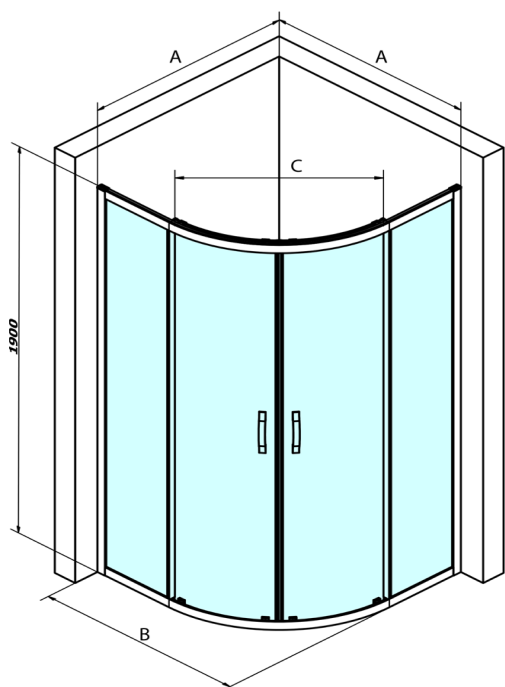

SIGMA SIMPLY BLACK čtvrtkruhová sprchová zástěna 1000x1000 mm, R550, čiré sklo

Objednací kód: GS5510B

Rozměry

Šířka: 1000 mm

Výška: 1900 mm

Hloubka: 1000 mm

Parametry

Záruka: 3 roky

Technický list

MODEL	A	B	C
GS5580B	780-800	800	400
GS5590B	880-900	900	577
GS5510B	980-1000	1000	577