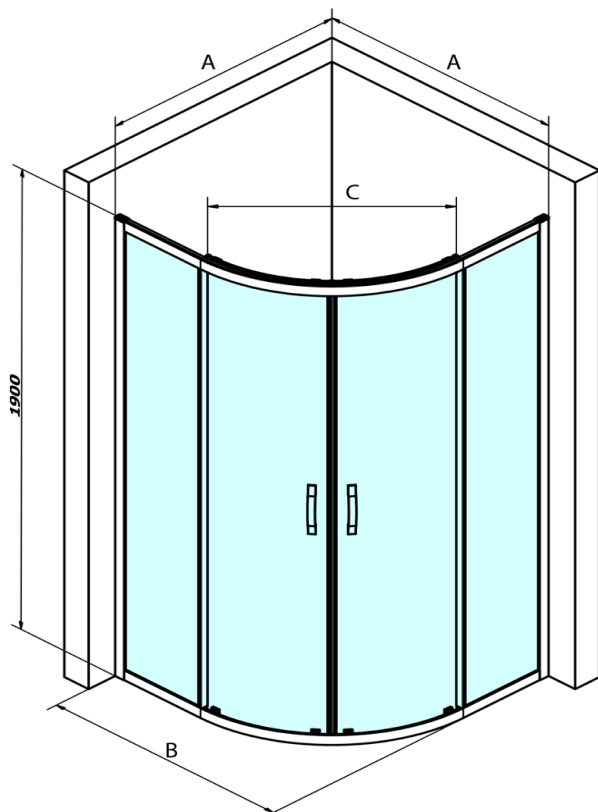

SIGMA SIMPLY BLACK čtvrtkruhová sprchová zástěna 900x900 mm, R550, čiré sklo

Technický list