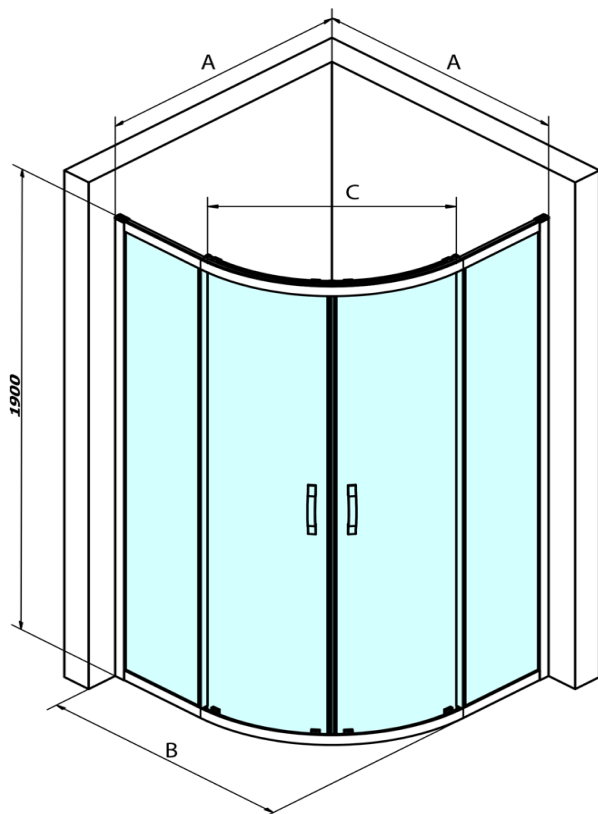

SIGMA SIMPLY BLACK čtvrtkruhová sprchová zástěna 900x900 mm, R550, čiré sklo

Objednací kód: GS5590B

Základní informace

Značka: Gelco
Série: SIGMA SIMPLY BLACK

Rozměry

Šířka: 900 mm
Výška: 1900 mm
Hloubka: 900 mm

Parametry

Barva profilu: Černá mat
Tvar: Čtvrtkruhové zástěny
Typ otevírání: Posuvné
Šířka vstupu: 577 mm
Typ výplně: Čiré sklo
Úprava skla: Coated glass
Tloušťka skla: 6 mm
Rádus: R550
Vlastnosti: Rámové provedení
Hmotnost / ks: 60.0 kg
Balení: 1 ks
Záruka: 3 roky

Náhradní díly

SIGMA SIMPLY BLACK stěnový profil (Objednací kód: NDGS03B)
SIGMA SIMPLY BLACK spodní výklopný pojezd (Objednací kód: NDGS04B)
SIGMA SIMPLY BLACK horní pojezd (Objednací kód: NDGS05B)
SIGMA SIMPLY BLACK instalační set (Objednací kód: NDGS01B)
SIGMA SIMPLY BLACK madlo náhradní (Objednací kód: NDGS06B)
SIGMA SIMPLY BLACK pár svislých těsnění na pevné a pohyblivé sklo (Objednací kód: NDGS02B)

SIGMA SIMPLY BLACK čtvrtkruhová sprchová zástěna
900x900 mm, R550, čiré sklo

Technický list

MODEL	A	B	C
GS5580B	780-800	800	400
GS5590B	880-900	900	577
GS5510B	980-1000	1000	577