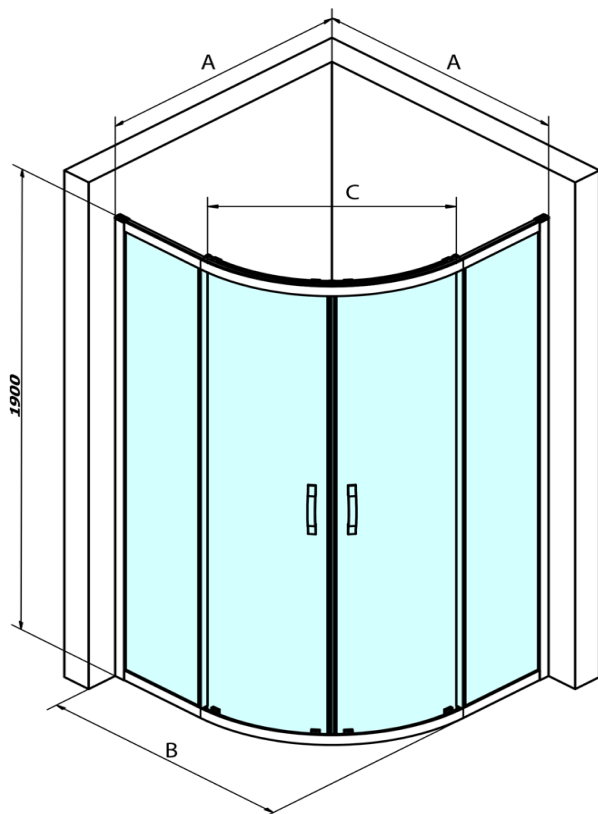

SIGMA SIMPLY BLACK čtvrtkruhová sprchová zástěna
800x800 mm, R550, čiré sklo

Technický list