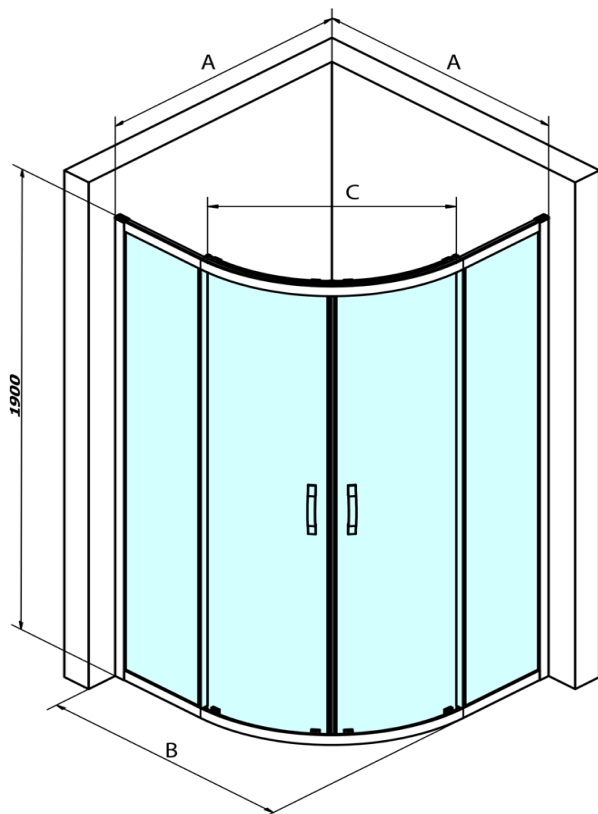

SIGMA SIMPLY BLACK čtvrtkruhová sprchová zástěna 800x800 mm, R550, čiré sklo

Objednací kód: GS5580B

Základní informace

Značka: Gelco
Série: SIGMA SIMPLY BLACK

Rozměry

Šířka: 800 mm
Výška: 1900 mm
Hloubka: 800 mm

Parametry

Barva profilu: Černá mat
Tvar: Čtvrtkruhové zástěny
Typ otevírání: Posuvné
Šířka vstupu: 400 mm
Typ výplně: Čiré sklo
Úprava skla: Coated glass
Tloušťka skla: 6 mm
Rádus: R550
Vlastnosti: Rámové provedení
Hmotnost / ks: 56.0 kg
Balení: 1 ks
Záruka: 3 roky

SIGMA SIMPLY BLACK horní pojezd (Objednací kód: NDGS05B)

SIGMA SIMPLY BLACK instalační set (Objednací kód: NDGS01B)

SIGMA SIMPLY BLACK madlo náhradní (Objednací kód: NDGS06B)

SIGMA SIMPLY BLACK čtvrtkruhová sprchová zástěna
800x800 mm, R550, čiré sklo

Technický list

MODEL	A	B	C
GS5580B	780-800	800	400
GS5590B	880-900	900	577
GS5510B	980-1000	1000	577