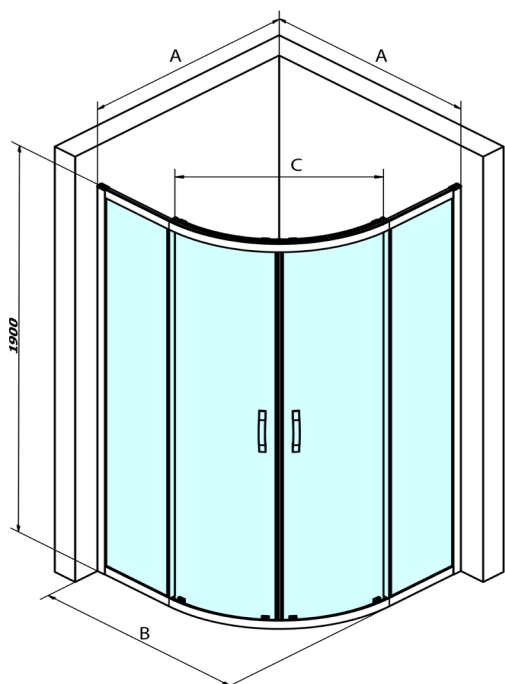

SIGMA SIMPLY BLACK čtvrtkruhová sprchová zástěna 800x800 mm, R550, čiré sklo

Objednací kód: GS5580B

Rozměry

Šířka: 800 mm
 Výška: 1900 mm
 Hloubka: 800 mm

Parametry

Záruka: 3 roky

Technický list

MODEL	A	B	C
GS5580B	780-800	800	400
GS5590B	880-900	900	577
GS5510B	980-1000	1000	577