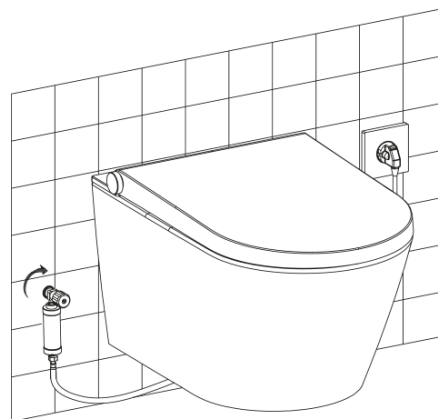

VEEN CLEAN závěsné WC s integrovaným elektronickým bidetem

SAPHO

Objednací kód: VE421

Základní informace

Značka: Sapho

Rozměry

Šířka: 370 mm

Výška: 300 mm

Hloubka: 593 mm

Parametry

Barva: Bílá

Materiál: Keramika

Technologie splachování: Rimless

Tvar: Klasik

Výbava: CleanWash bidetová sprška, S dálkovým ovládáním, Skryté uchycení

Hmotnost / ks: 38.012 kg

VEEN CLEAN set dosedů (Objednací kód: NDVE421-16)

VEEN CLEAN kryty šroubů sedátka (Objednací kód: NDVE421-18)

VEEN CLEAN závěsné WC s integrovaným elektronickým bidetem

Technický list

A

B

Pohled směrem na stěnu
View to the wall

Prívodní el. kabel CYKY 3x2.5, délka 400 mm
Power cable CYKY 3x2.5, length 400 mm

VEEN CLEAN závěsné WC s integrovaným elektronickým bidetem

SAPHO