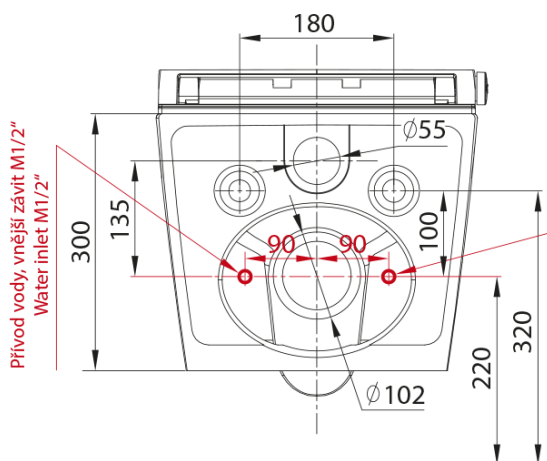

Hloubka: 593 mm

Parametry

Barva: Bílá

Materiál: Keramika

Technologie splachování: Rimless

Tvar: Klasik

Výbava: CleanWash bidetová sprška, S dálkovým ovládáním, Skryté uchycení

Hmotnost / ks: 38.012 kg

VEEN CLEAN set dosedů (Objednací kód: NDVE421-16)

VEEN CLEAN kryty šroubů sedátka (Objednací kód: NDVE421-18)

VEEN CLEAN závěsné WC s integrovaným elektronickým bidetem

Technický list

A

B

Pohled směrem na stěnu
View to the wall

Prívodní el. kabel CYKY 3x2.5, délka 400 mm
Power cable CYKY 3x2.5, length 400 mm

VEEN CLEAN závěsné WC s integrovaným elektronickým bidetem

SAPHO