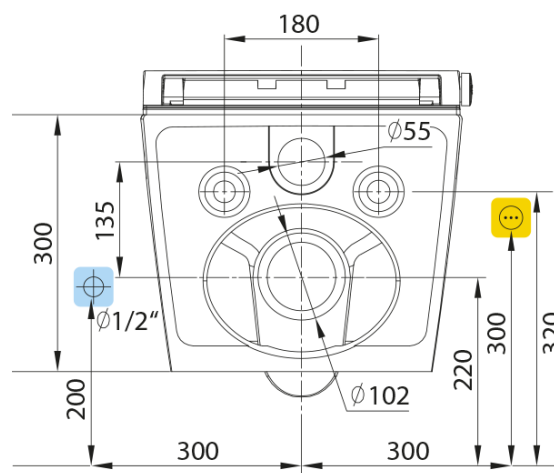

Hloubka: 593 mm

Parametry

Barva: Bílá

Materiál: Keramika

Technologie splachování: Rimless

Tvar: Klasik

Výbava: CleanWash bidetová sprška, S dálkovým ovládáním, Skryté uchycení

Hmotnost / ks: 38.012 kg

VEEN CLEAN set dosedů (Objednací kód: NDVE421-16)

VEEN CLEAN kryty šroubů sedátka (Objednací kód: NDVE421-18)

VEEN CLEAN závěsné WC s integrovaným elektronickým bidetem

Technický list

A

B

Pohled směrem na stěnu
View to the wall

Prívodní el. kabel CYKY 3x2.5, délka 400 mm
Power cable CYKY 3x2.5, length 400 mm

VEEN CLEAN závěsné WC s integrovaným elektronickým bidetem

SAPHO