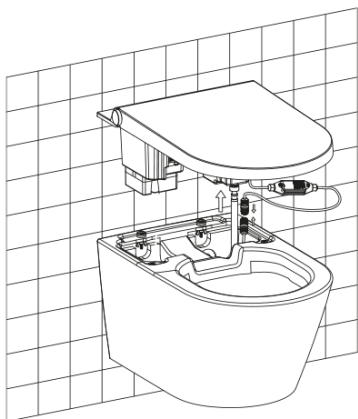

VEEN CLEAN závěsné WC s integrovaným elektronickým bidetem

SAPHO

Objednací kód: VE421

Základní informace

Značka: Sapho

Rozměry

Šířka: 370 mm

Výška: 300 mm

Hloubka: 593 mm

Parametry

Barva: Bílá

Materiál: Keramika

Technologie splachování: Rimless

Tvar: Klasik

Výbava: CleanWash bidetová sprška, S dálkovým ovládáním, Skryté uchycení

Hmotnost / ks: 38.012 kg

VEEN CLEAN set dosedů (Objednací kód: NDVE421-16)

VEEN CLEAN kryty šroubů sedátka (Objednací kód: NDVE421-18)

VEEN CLEAN závěsné WC s integrovaným elektronickým bidetem

Technický list

A

B

Pohled směrem na stěnu
View to the wall

Prívodní el. kabel CYKY 3x2.5, délka 400 mm
Power cable CYKY 3x2.5, length 400 mm

VEEN CLEAN závěsné WC s integrovaným elektronickým bidetem

SAPHO