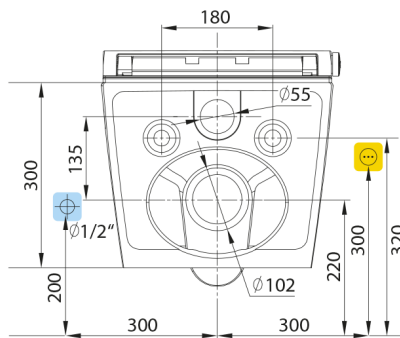

VEEN CLEAN závěsné WC s integrovaným elektronickým bidetem

SAPHO

Objednací kód: VE421

Rozměry

Šířka: 370 mm

Výška: 300 mm

Hloubka: 593 mm

Parametry

Barva: Bílá

Materiál: Keramika

Záruka: 2 roky

Technický list

A

B

Pohled směrem na stěnu
View to the wall

VEEN CLEAN závěsné WC s integrovaným elektronickým bidetem