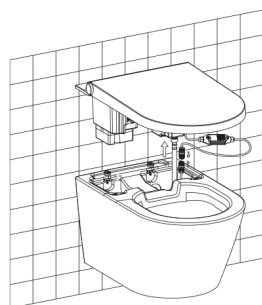

VEEN CLEAN závěsné WC s integrovaným elektronickým bidetem

SAPHO

Objednací kód: VE421

Rozměry

Šířka: 370 mm

Výška: 300 mm

Hloubka: 593 mm

Parametry

Barva: Bílá

Materiál: Keramika

Záruka: 2 roky

Technický list

A

B

Pohled směrem na stěnu
View to the wall

VEEN CLEAN závěsné WC s integrovaným elektronickým bidetem