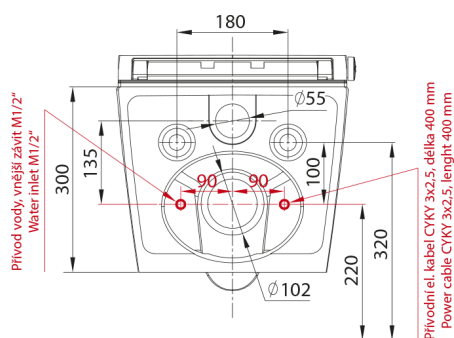

VEEN CLEAN závěsné WC s integrovaným elektronickým bidetem

SAPHO

Objednací kód: VE421

Rozměry

Šířka: 370 mm

Výška: 300 mm

Hloubka: 593 mm

Parametry

Barva: Bílá

Materiál: Keramika

Záruka: 2 roky

Technický list

A

B

Pohled směrem na stěnu
View to the wall

VEEN CLEAN závěsné WC s integrovaným elektronickým bidetem