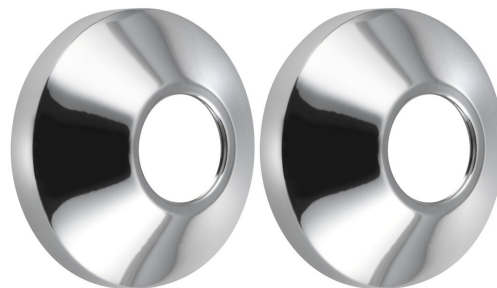

Objednací kód: RS271

**Základní informace**

Značka: Sapho

**Rozměry**

Šířka: 68 mm

Výška: 68 mm

Hloubka: 25 mm

Průměr: 68 mm

**Parametry**

Barva: Chrom

Materiál: Mosaz

Hmotnost / balení: 0.023 kg

Balení: 1 ks

Záruka: 2 roky

Technický list