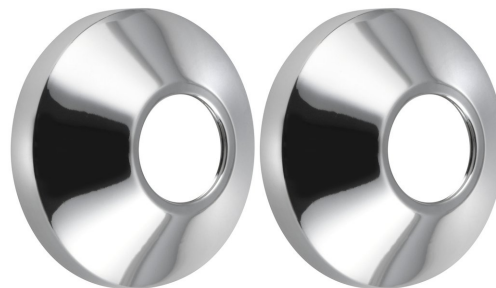

Objednací kód: RS271

Základní informace

Značka: Sapho

Rozměry

Šířka: 68 mm

Výška: 68 mm

Hloubka: 25 mm

Průměr: 68 mm

Parametry

Barva: Chrom

Materiál: Mosaz

Hmotnost / balení: 0.023 kg

Balení: 1 ks

Záruka: 2 roky

Technický list