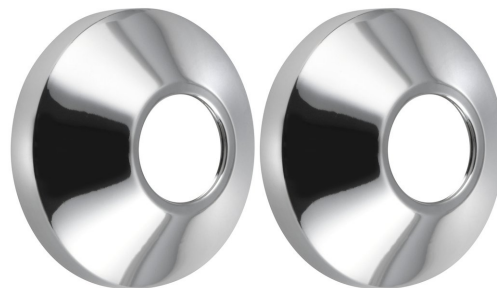

Objednací kód: RS271

Základní informace

Značka: Sapho

Rozměry

Šířka: 68 mm

Výška: 68 mm

Hloubka: 25 mm

Průměr: 68 mm

Parametry

Barva: Chrom

Materiál: Mosaz

Hmotnost / balení: 0.023 kg

Balení: 1 ks

Záruka: 2 roky

Technický list