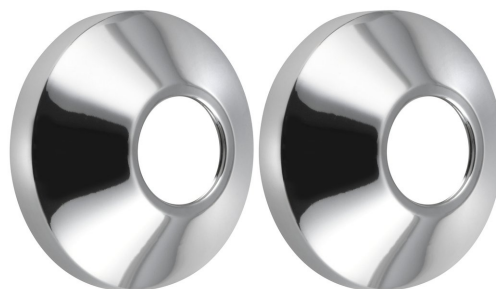

Objednací kód: RS271

Rozměry

Šířka: 68 mm

Výška: 68 mm

Hloubka: 25 mm

Průměr: 68 mm

Parametry

Barva: Chrom

Materiál: Mosaz

Záruka: 2 roky