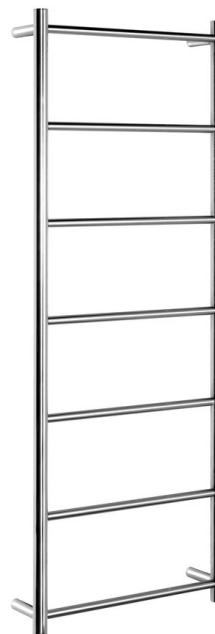

SHICK nástěnný sušák ručníků 500x1344 mm, kulatý, chrom

Objednací kód: SH500

Rozměry

Šířka: 500 mm
 Výška: 1344 mm
 Hloubka: 122 mm

Parametry

Barva: Chrom
 Materiál: Nerez
 Záruka: 2 roky

Technický list