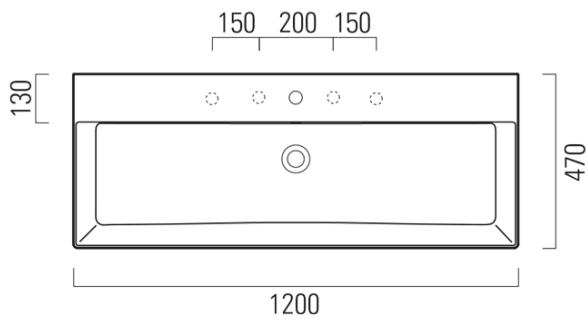

KUBE X keramické umyvadlo 120x47cm, broušená spodní hrana, bílá ExtraGlaze

GSI[®]

Objednací kód: 94249111

Základní informace

Značka: GSI
Série: KUBE X

Rozměry

Šířka: 1200 mm
Výška: 160 mm
Hloubka: 470 mm

Parametry

Barva: Bílá
Materiál: Keramika
Instalace: K postavení, Nástěnná-šrouby
Typ umyvadla: Klasické umyvadlo
Otvor pro baterii: 1 otvor
Přepad: ANO
Tvar: Obdélník
Výbava: ExtraGlaze
Hmotnost / ks: 33.9 kg
Balení: 1 ks
Záruka: 2 roky

Doporučujeme přikoupit

1 ks GSI umyvadlová výpust 5/4", click-clack, keramická zátka, bílá (Objednací kód: PCS11)

Technický list

* Taglio sul mobile
Furniture's cut