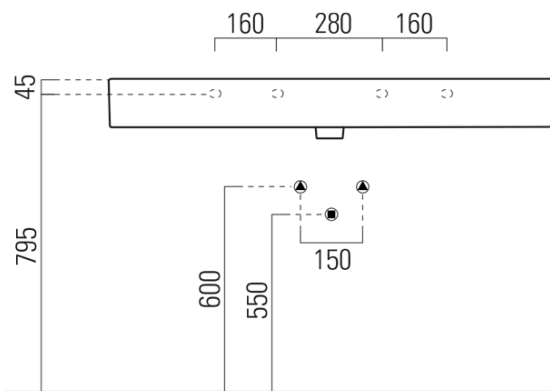

KUBE X keramické umyvadlo 120x47cm, broušená spodní hrana, bílá ExtraGlaze

GSI[®]

Objednací kód: 94249111

Základní informace

Značka: GSI
Série: KUBE X

Rozměry

Šířka: 1200 mm
Výška: 160 mm
Hloubka: 470 mm

Parametry

Barva: Bílá
Materiál: Keramika
Instalace: K postavení, Nástěnná-šrouby
Typ umyvadla: Klasické umyvadlo
Otvor pro baterii: 1 otvor
Přepad: ANO
Tvar: Obdélník
Výbava: ExtraGlaze
Hmotnost / ks: 33.9 kg
Balení: 1 ks
Záruka: 2 roky

Doporučujeme přikoupit

1 ks GSI umyvadlová výpust 5/4", click-clack, keramická zátka, bílá (Objednací kód: PCS11)

Technický list

* Taglio sul mobile
Furniture's cut