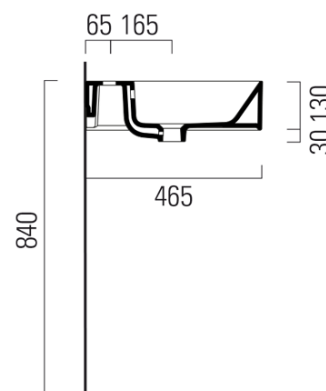

KUBE X keramické umyvadlo 120x47cm, broušená spodní hrana, bílá ExtraGlaze

GSI[®]

Objednací kód: 94249111

Základní informace

Značka: GSI
Série: KUBE X

Rozměry

Šířka: 1200 mm
Výška: 160 mm
Hloubka: 470 mm

Parametry

Barva: Bílá
Materiál: Keramika
Instalace: K postavení, Nástěnná-šrouby
Typ umyvadla: Klasické umyvadlo
Otvor pro baterii: 1 otvor
Přepad: ANO
Tvar: Obdélník
Výbava: ExtraGlaze
Hmotnost / ks: 33.9 kg
Balení: 1 ks
Záruka: 2 roky

Doporučujeme přikoupit

1 ks GSI umyvadlová výpust 5/4", click-clack, keramická zátka, bílá (Objednací kód: PCS11)

Technický list

* Taglio sul mobile
Furniture's cut