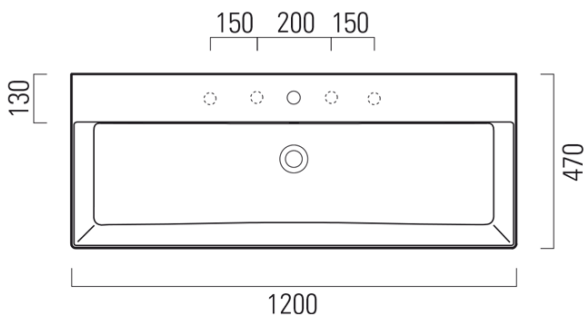

KUBE X keramické umyvadlo 120x47cm, broušená spodní hrana, bílá ExtraGlaze

GSI[®]

Objednací kód: 94249111

Základní informace

Značka: GSI
Série: KUBE X

Rozměry

Šířka: 1200 mm
Výška: 160 mm
Hloubka: 470 mm

Parametry

Barva: Bílá
Materiál: Keramika
Instalace: K postavení, Nástěnná-šrouby
Typ umyvadla: Klasické umyvadlo
Otvor pro baterii: 1 otvor
Přepad: ANO
Tvar: Obdélník
Výbava: ExtraGlaze
Hmotnost / ks: 33.9 kg
Balení: 1 ks
Záruka: 2 roky

Doporučujeme přikoupit

1 ks GSI umyvadlová výpust 5/4", click-clack, keramická zátka, bílá (Objednací kód: PCS11)

Technický list

* Taglio sul mobile
Furniture's cut