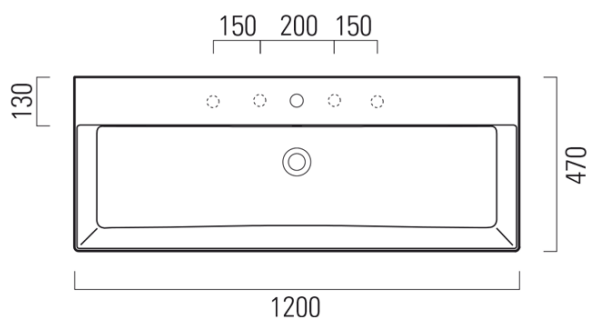

KUBE X keramické umyvadlo 120x47cm, broušená spodní hrana, bílá ExtraGlaze

GSI[®]

Objednací kód: 94249111

Základní informace

Značka: GSI
Série: KUBE X

Rozměry

Šířka: 1200 mm
Výška: 160 mm
Hloubka: 470 mm

Parametry

Barva: Bílá
Materiál: Keramika
Instalace: K postavení, Nástěnná-šrouby
Typ umyvadla: Klasické umyvadlo
Otvor pro baterii: 1 otvor
Přepad: ANO
Tvar: Obdélník
Výbava: ExtraGlaze
Hmotnost / ks: 33.9 kg
Balení: 1 ks
Záruka: 2 roky

Doporučujeme přikoupit

1 ks GSI umyvadlová výpust 5/4", click-clack, keramická zátka, 5-65mm, bílá (Objednací kód: PCS11)

Technický list

* Taglio sul mobile
Furniture's cut