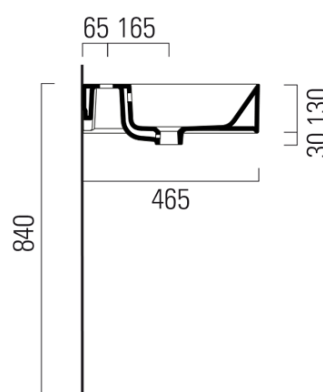

KUBE X keramické umyvadlo 120x47cm, broušená spodní hrana, bílá ExtraGlaze

GSI[®]

Objednací kód: 94249111

Základní informace

Značka: GSI
Série: KUBE X

Rozměry

Šířka: 1200 mm
Výška: 160 mm
Hloubka: 470 mm

Parametry

Barva: Bílá
Materiál: Keramika
Instalace: K postavení, Nástěnná-šrouby
Typ umyvadla: Klasické umyvadlo
Otvor pro baterii: 1 otvor
Přepad: ANO
Tvar: Obdélník
Výbava: ExtraGlaze
Hmotnost / ks: 33.9 kg
Balení: 1 ks
Záruka: 2 roky

Doporučujeme přikoupit

1 ks GSI umyvadlová výpust 5/4", click-clack, keramická zátka, 5-65mm, bílá (Objednací kód: PCS11)

Technický list

* Taglio sul mobile
Furniture's cut