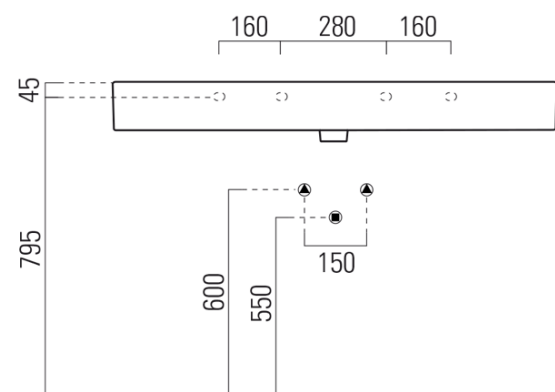

KUBE X keramické umyvadlo 120x47cm, broušená spodní hrana, bílá ExtraGlaze

GSI[®]

Objednací kód: 94249111

Základní informace

Značka: GSI
Série: KUBE X

Rozměry

Šířka: 1200 mm
Výška: 160 mm
Hloubka: 470 mm

Parametry

Barva: Bílá
Materiál: Keramika
Instalace: K postavení, Nástěnná-šrouby
Typ umyvadla: Klasické umyvadlo
Otvor pro baterii: 1 otvor
Přepad: ANO
Tvar: Obdélník
Výbava: ExtraGlaze
Hmotnost / ks: 33.9 kg
Balení: 1 ks
Záruka: 2 roky

Doporučujeme přikoupit

1 ks GSI umyvadlová výpust 5/4", click-clack, keramická zátka, 5-65mm, bílá (Objednací kód: PCS11)

Technický list

* Taglio sul mobile
Furniture's cut