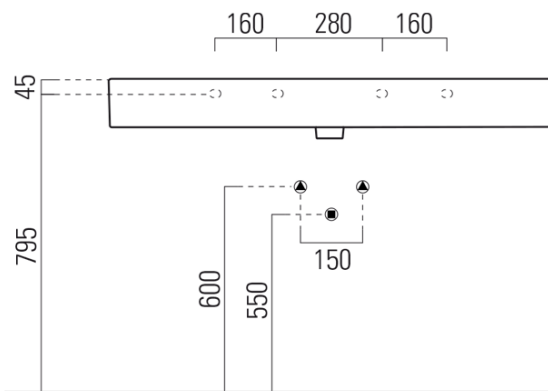

Technický list