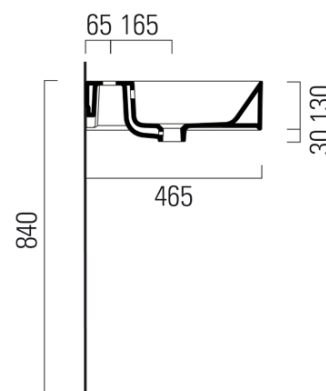

Technický list