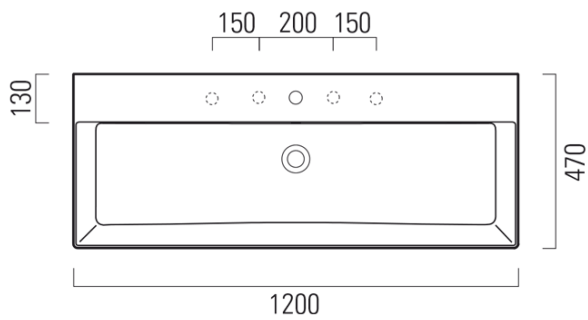

Technický list