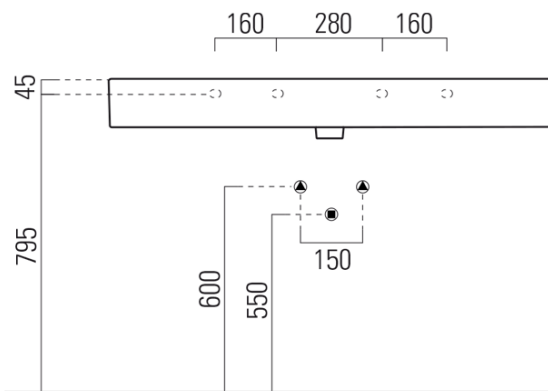

KUBE X keramické umyvadlo 120x47cm, broušená spodní hrana, bílá ExtraGlaze

GSI[®]

Objednací kód: 94249111

Základní informace

Značka: GSI
Série: KUBE X

Rozměry

Šířka: 1200 mm
Výška: 160 mm
Hloubka: 470 mm

Parametry

Barva: Bílá
Materiál: Keramika
Instalace: K postavení, Nástěnná-šrouby
Typ umyvadla: Klasické umyvadlo
Otvor pro baterii: 1 otvor
Přepad: ANO
Tvar: Obdélník
Výbava: ExtraGlaze
Hmotnost / ks: 33.9 kg
Balení: 1 ks
Záruka: 2 roky

Doporučujeme přikoupit

1 ks GSI umyvadlová výpust 5/4", click-clack, keramická zátka, 5-65mm, bílá (Objednací kód: PCS11)

Technický list

* Taglio sul mobile
Furniture's cut