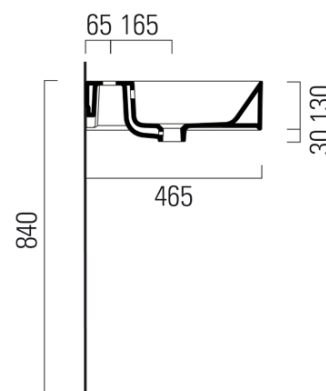

KUBE X keramické umyvadlo 120x47cm, broušená spodní hrana, bílá ExtraGlaze

GSI[®]

Objednací kód: 94249111

Základní informace

Značka: GSI
Série: KUBE X

Rozměry

Šířka: 1200 mm
Výška: 160 mm
Hloubka: 470 mm

Parametry

Barva: Bílá
Materiál: Keramika
Instalace: K postavení, Nástěnná-šrouby
Typ umyvadla: Klasické umyvadlo
Otvor pro baterii: 1 otvor
Přepad: ANO
Tvar: Obdélník
Výbava: ExtraGlaze
Hmotnost / ks: 33.9 kg
Balení: 1 ks
Záruka: 2 roky

Doporučujeme přikoupit

1 ks GSI umyvadlová výpust 5/4", click-clack, keramická zátka, 5-65mm, bílá (Objednací kód: PCS11)

Technický list

* Taglio sul mobile
Furniture's cut