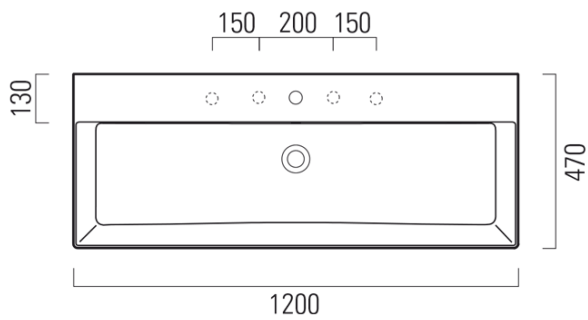

KUBE X keramické umyvadlo 120x47cm, broušená spodní hrana, bílá ExtraGlaze

GSI[®]

Objednací kód: 94249111

Základní informace

Značka: GSI
Série: KUBE X

Rozměry

Šířka: 1200 mm
Výška: 160 mm
Hloubka: 470 mm

Parametry

Barva: Bílá
Materiál: Keramika
Instalace: K postavení, Nástěnná-šrouby
Typ umyvadla: Klasické umyvadlo
Otvor pro baterii: 1 otvor
Přepad: ANO
Tvar: Obdélník
Výbava: ExtraGlaze
Hmotnost / ks: 33.9 kg
Balení: 1 ks
Záruka: 2 roky

Doporučujeme přikoupit

1 ks GSI umyvadlová výpust 5/4", click-clack, keramická zátka, 5-65mm, bílá (Objednací kód: PCS11)

Technický list

* Taglio sul mobile
Furniture's cut