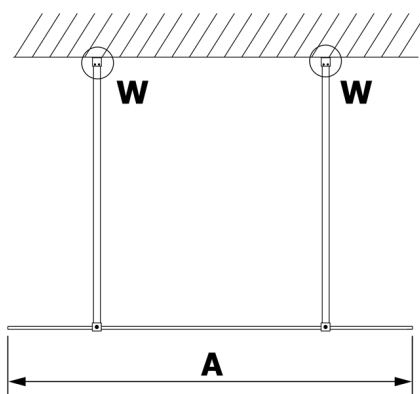

## VARIO WHITE jednodílná sprchová zástěna do prostoru, matné sklo, 1400 mm

Objednací kód: GX1414GX2215

### Rozměry

Šířka: 1400 mm

Výška: 2000 mm

### Technický list

MODEL	A
GX1470	679
GX1480	779
GX1490	879
GX1410	979
GX1411	1079
GX1412	1179
GX1413	1279
GX1414	1379