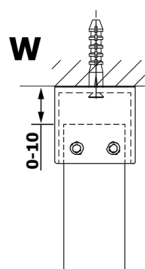

VARIO WHITE jednodílná sprchová zástěna do prostoru, matné sklo, 1000 mm

Objednací kód: GX1410GX2215

Rozměry

Šířka: 1000 mm

Výška: 2000 mm

Parametry

Záruka: 3 roky

Technický list

MODEL	A
GX1470	679
GX1480	779
GX1490	879
GX1410	979
GX1411	1079
GX1412	1179
GX1413	1279
GX1414	1379