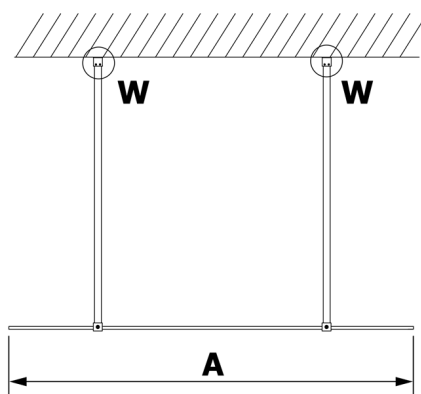

VARIO WHITE jednodílná sprchová zástěna do prostoru, matné sklo, 1000 mm

Objednací kód: GX1410GX2215

Rozměry

Šířka: 1000 mm

Výška: 2000 mm

Parametry

Záruka: 3 roky

Technický list

MODEL	A
GX1470	679
GX1480	779
GX1490	879
GX1410	979
GX1411	1079
GX1412	1179
GX1413	1279
GX1414	1379