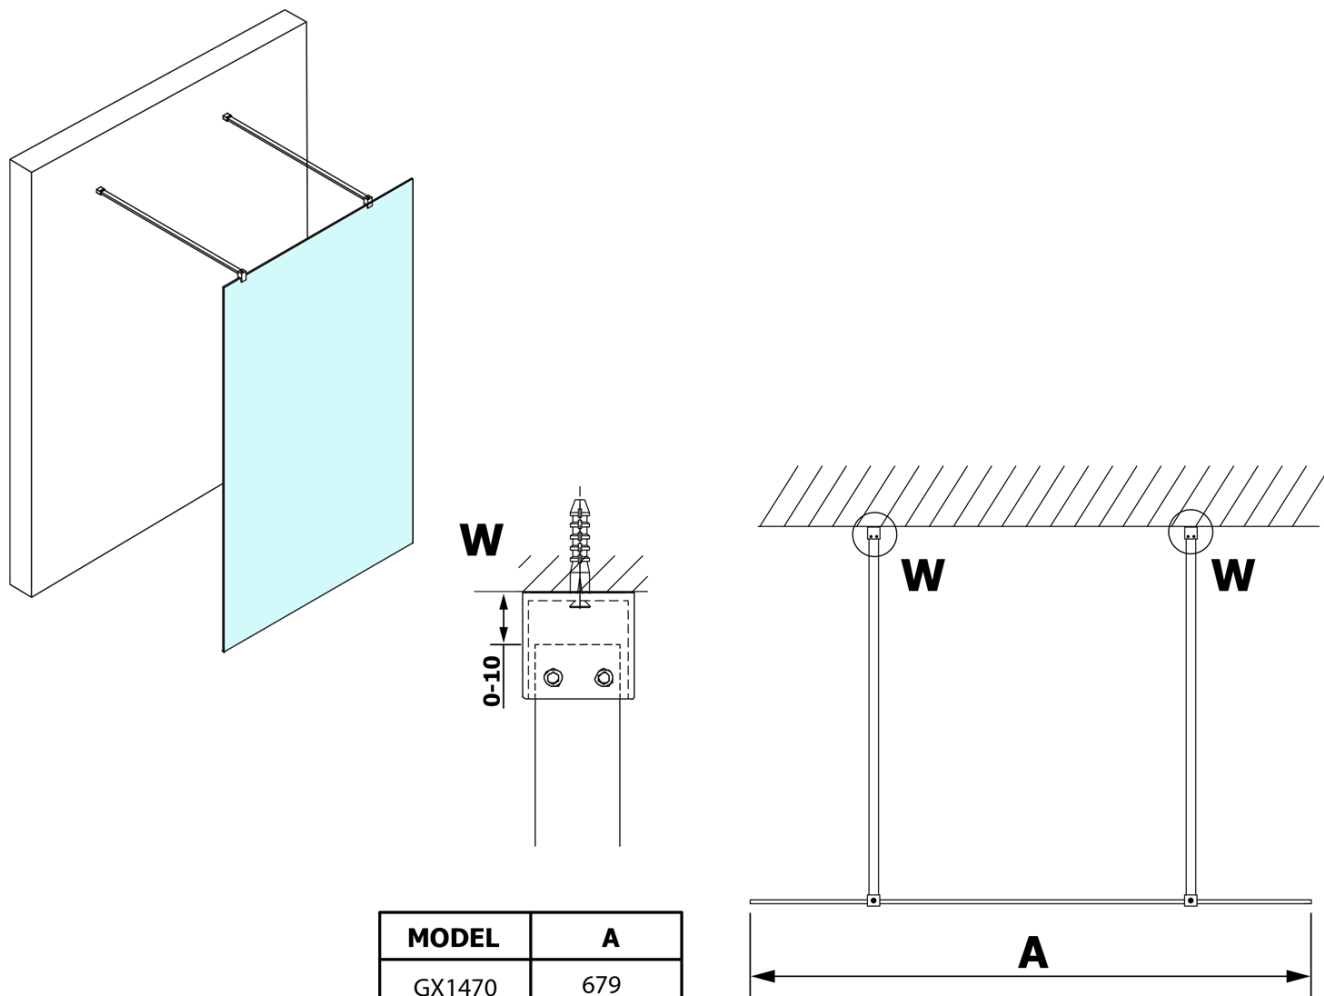

VARIO WHITE jednodílná sprchová zástěna do prostoru, matné sklo, 900 mm

Objednací kód: GX1490GX2215

Základní informace

Značka: Gelco
Série: VARIO

Rozměry

Šířka: 900 mm
Výška: 2000 mm

Parametry

Barva profilu: Bílá
Tvar: Jednostěnná Walk
Typ výplně: Matné sklo
Úprava skla: Coated glass
Tloušťka skla: 8 mm
Hmotnost / ks: 42.0 kg
Balení: 3 ks
Záruka: 3 roky

Technický list

MODEL	A
GX1470	679
GX1480	779
GX1490	879
GX1410	979
GX1411	1079
GX1412	1179
GX1413	1279
GX1414	1379