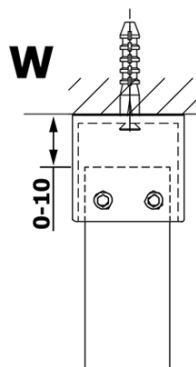

VARIO WHITE jednodílná sprchová zástěna do prostoru, čiré sklo, 900 mm

Objednací kód: GX1290GX2215

Základní informace

Značka: Gelco
Série: VARIO

Rozměry

Šířka: 900 mm
Výška: 2000 mm

Parametry

Barva profilu: Bílá
Tvar: Jednostěnná Walk
Typ výplně: Čiré sklo
Úprava skla: Coated glass
Tloušťka skla: 8 mm
Hmotnost / ks: 39.0 kg
Balení: 3 ks
Záruka: 3 roky

Technický list

MODEL	A
GX1270	679
GX1280	779
GX1290	879
GX1210	979
GX1211	1079
GX1212	1179
GX1213	1279
GX1214	1379