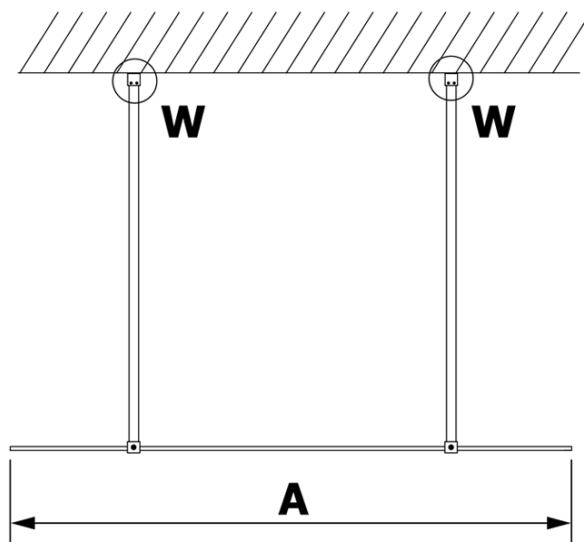

VARIO WHITE jednodílná sprchová zástěna do prostoru, čiré sklo, 900 mm

Objednací kód: GX1290GX2215

Základní informace

Značka: Gelco
Série: VARIO

Rozměry

Šířka: 900 mm
Výška: 2000 mm

Parametry

Barva profilu: Bílá
Tvar: Jednostěnná Walk
Typ výplně: Čiré sklo
Úprava skla: Coated glass
Tloušťka skla: 8 mm
Hmotnost / ks: 39.0 kg
Balení: 3 ks
Záruka: 3 roky

Technický list

MODEL	A
GX1270	679
GX1280	779
GX1290	879
GX1210	979
GX1211	1079
GX1212	1179
GX1213	1279
GX1214	1379