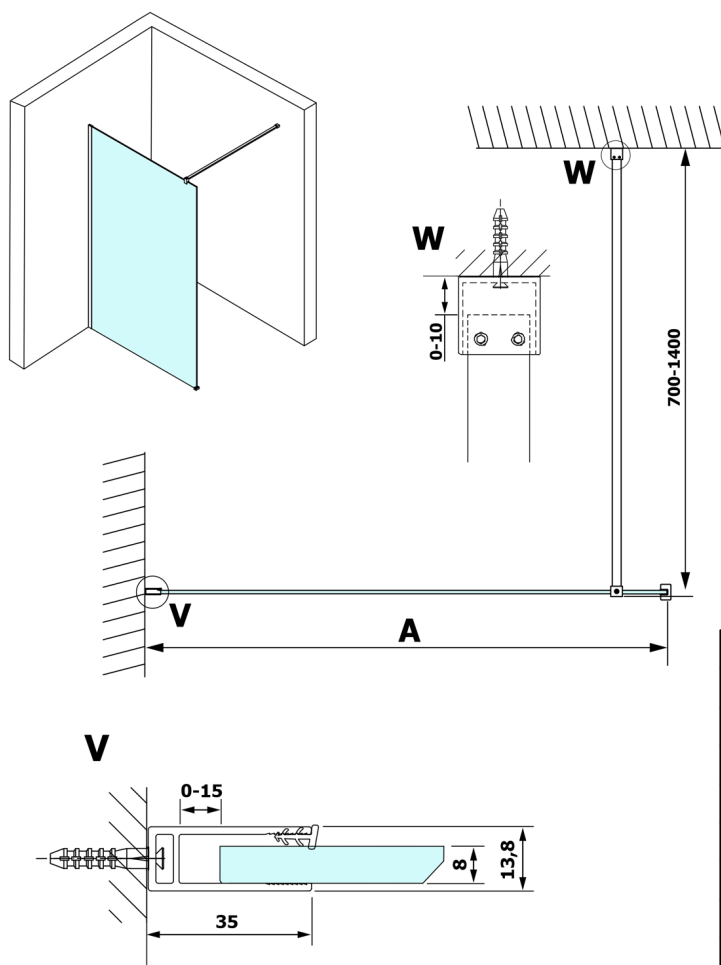

VARIO WHITE jednodílná sprchová zástěna k instalaci ke stěně, matné sklo, 1300 mm

Objednací kód: GX1413GX1015

Rozměry

Výška: 2000 mm

Hloubka: 1300 mm

Parametry

Záruka: 3 roky

Technický list

MODEL	A
GX1470	685-700
GX1480	785-800
GX1490	885-900
GX1410	985-1000
GX1411	1085-1100
GX1412	1185-1200
GX1413	1285-1300
GX1414	1385-1400